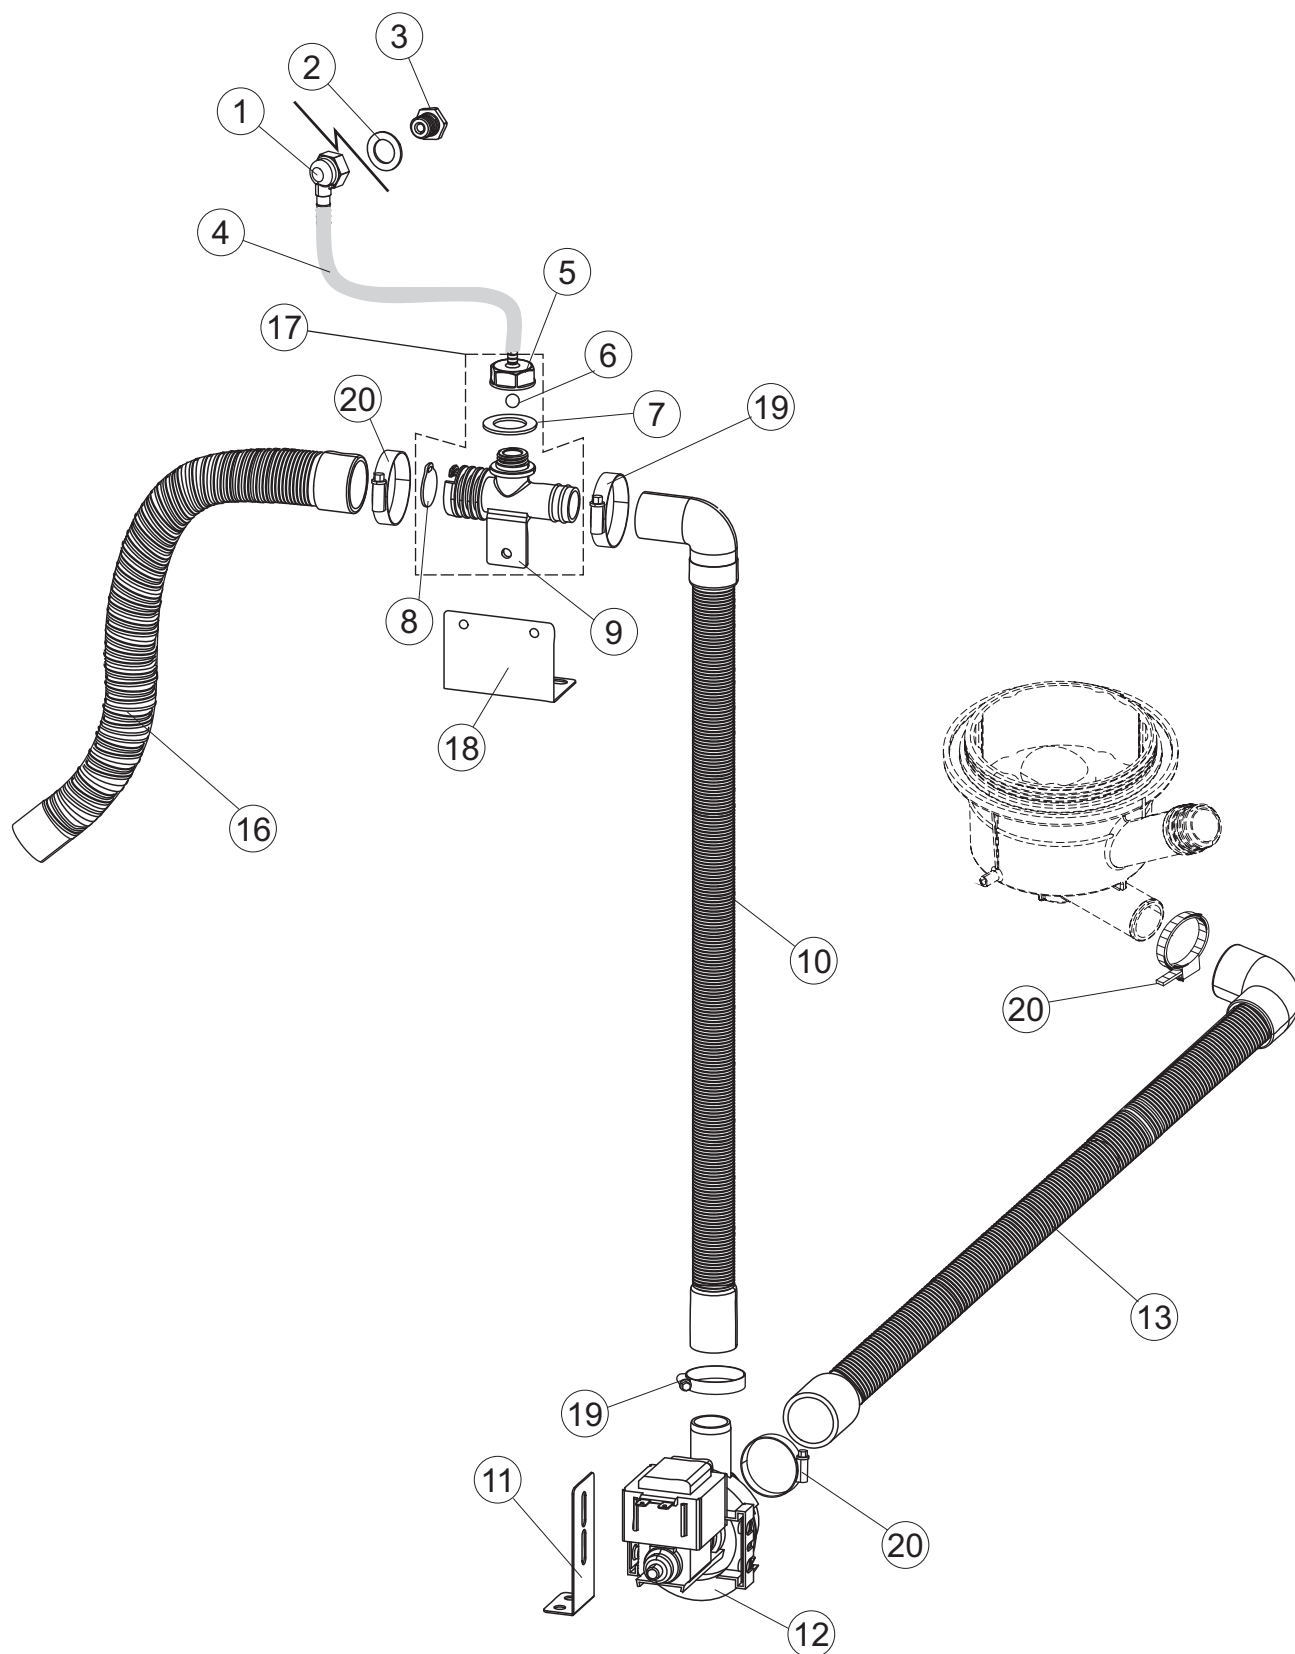

(*) Recommended spare part.

Page	Spare part position	Spare part code no.	Old code number	Description	U.m.	Price euro
1	1	K80141		KIT HOOD	NR	703,36
1	2	927088		MAGNET FOR HOOD MICROSWITCH	NR	18,90
1	3	926243		BIG HANDLE GREY BRACKET - CLG TYPE	NR	34,17
1	4	80998		SCREW	NR	1,44
1	5	80069		HOOD DRIVE	NR	39,81
1	6	80638		TOP BACK PANEL	NR	26,97
1	7	80167		BACK PANEL	NR	169,71
1	8	80275		COIL HOOKING BRACKET - COMPLETE	NR	44,43
1	9	80277		SPRING HOOKING SLIDE	NR	6,96
1	10	926108		EXTENSION STEEL SPRING FOR DISHWASHER	NR	46,55
1	11	80190		BRACKET	NR	4,40
1	12	926009		SPRING ADJUSTMENT HOOK	NR	17,37
1	13	74923		HOLDER TENSION SPRING	NR	47,84
1	14	80105		HOOD / DOOR STOP	NR	8,55
1	15	80035		HANDLE	NR	171,61
1	16	41042		ADHESIVE PLUG	NR	6,28
1	17	K80240		RACK FRAME	NR	237,34
1	18	K69571		LEFT SIDE PANEL	NR	166,80
1	19	K69572		RIGHT SIDE PANEL	NR	142,41
1	20	80078		SUPPORT BRACKET	NR	17,44
1	21	73100		FOOT	NR	25,90
1	22	74552		FRONT PANEL	NR	123,54
2	1	74112		PART NUMBER NO LONGER AVAILABLE		
2	3	215042-7		MAIN BOARD GET50.2	NR	288,88
2	4	229042		CONTACTOR 230V GMC-9M/4 50/60HZ	NR	46,87
2	7	73350		CONTACTOR	NR	52,96
2	10	220011		TERMINAL BLOCK	NR	13,27
2	11	228010		FUSE	NR	1,87
2	18	80934		FLAT CABLE	NR	22,62
2	19	74902		CONTROL KEYBOARD	NR	47,74
2	20	419036		INTERFACE BOARD DISTANCE KEEPERS	NR	1,24
2	21	417119		NUT	NR	2,33