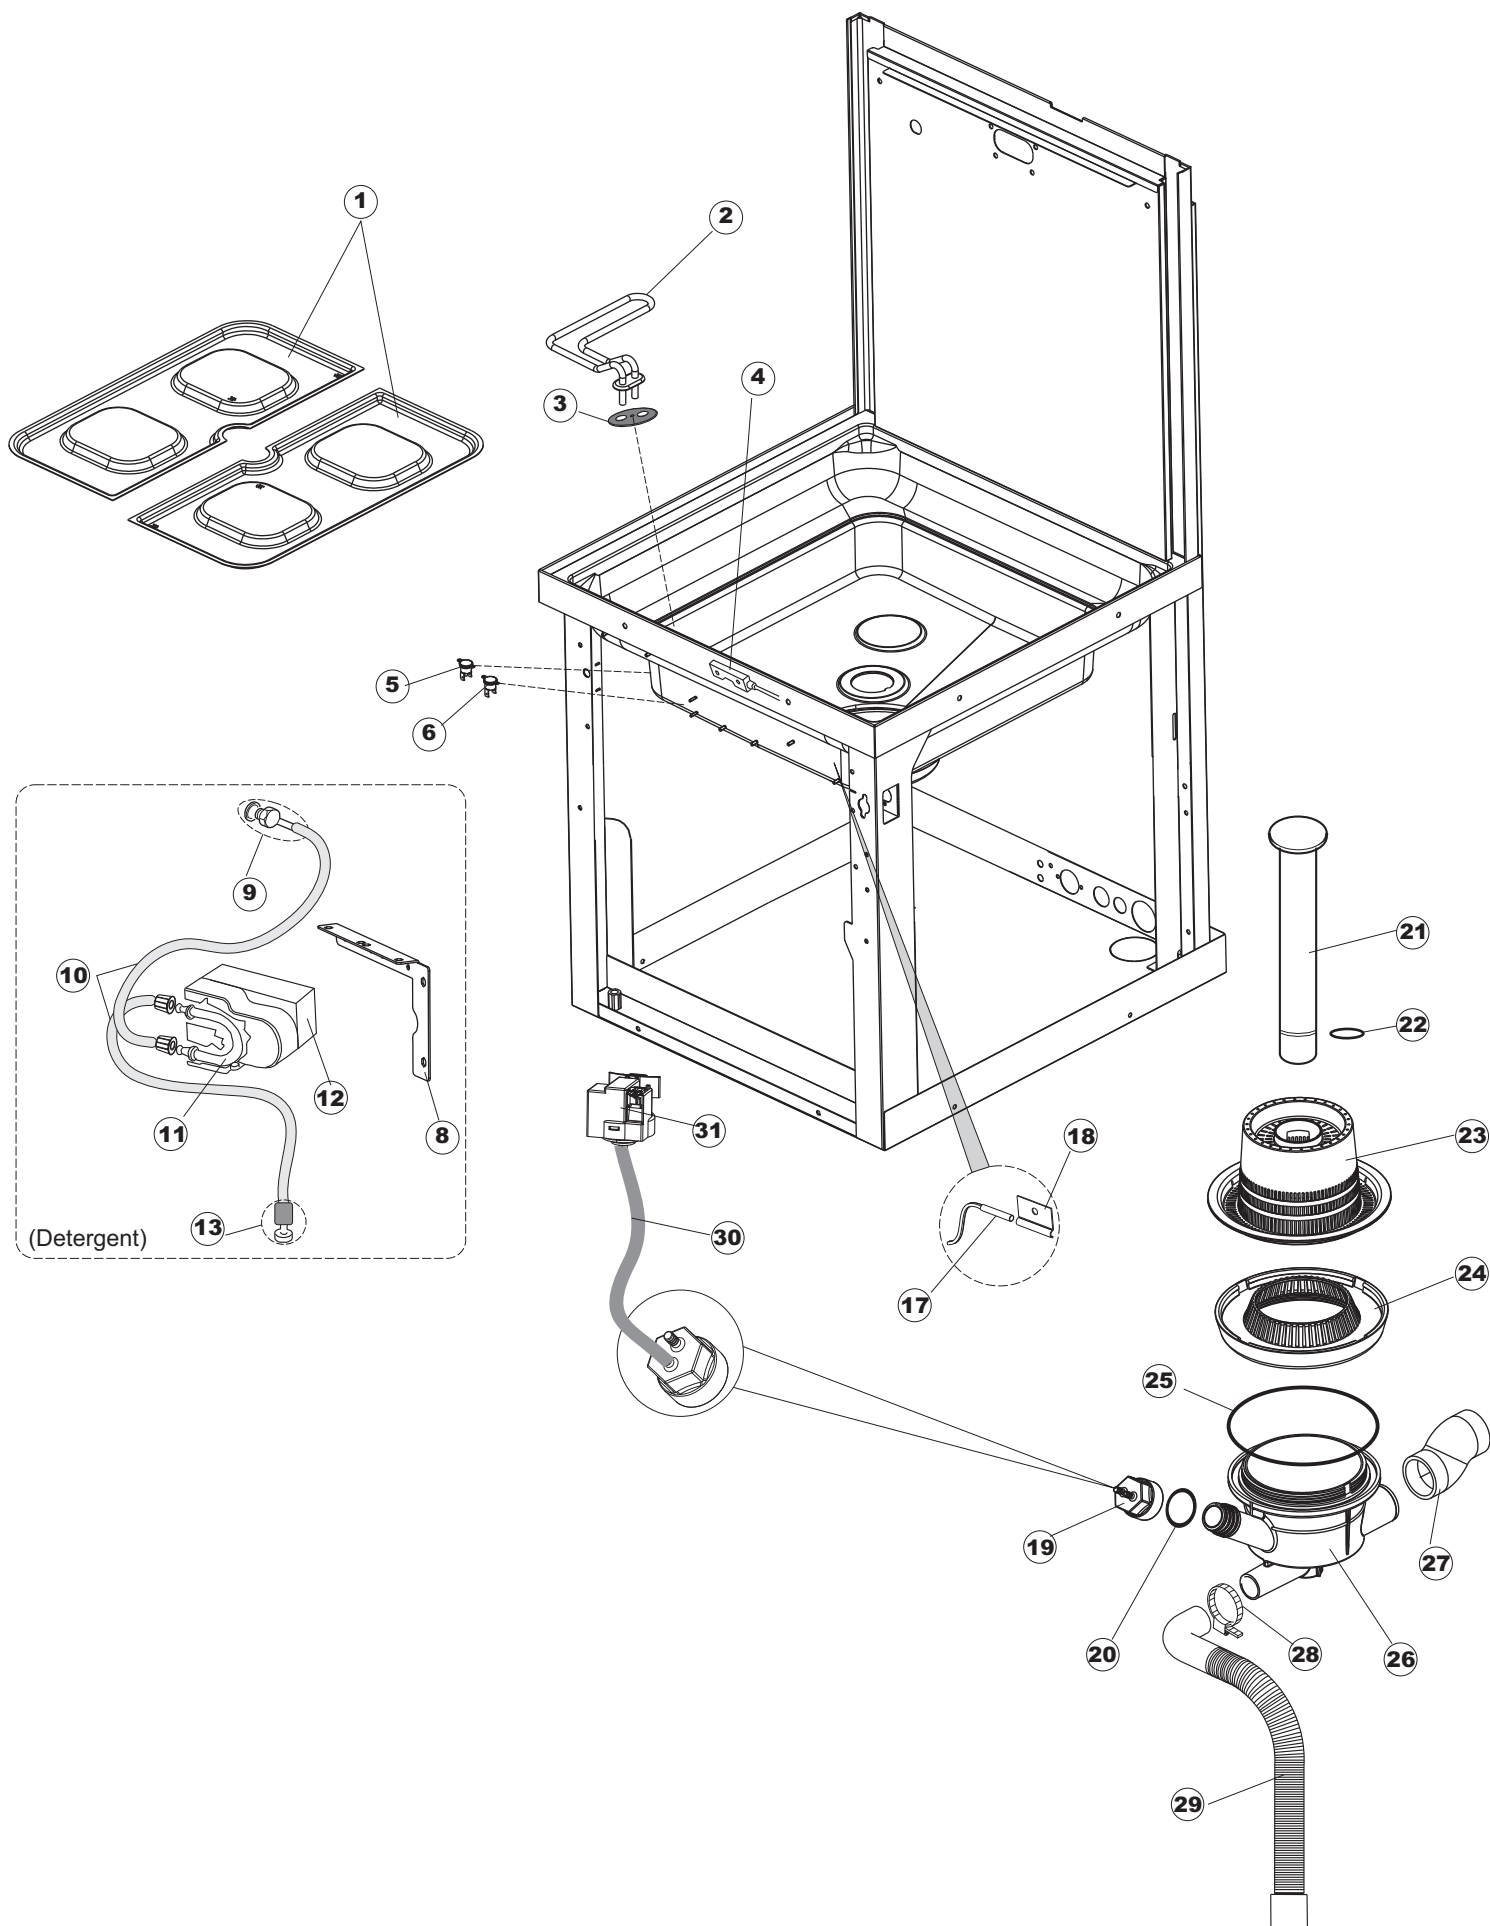

Spare parts catalogue
valid from serial no. 4417452 up today (03/05/2024)

Catálogo de peças de reposição
válido do número de série 4417452 até hoje (03/05/2024)

H500

(*) Recommended spare part.

Page	Spare part position	Spare part code no.	Old code number	Description	U.m.	Price euro
1	1	K80141		KIT HOOD	NR	703,36
1	2	927088		MAGNET FOR HOOD MICROSWITCH	NR	18,90
1	3	926243		BIG HANDLE GREY BRACKET - CLG TYPE	NR	34,17
1	4	80998		SCREW	NR	1,44
1	5	80069		HOOD DRIVE	NR	39,81
1	6	80638		TOP BACK PANEL	NR	26,97
1	7	80167		BACK PANEL	NR	169,71
1	8	80275		COIL HOOKING BRACKET - COMPLETE	NR	44,43
1	9	80277		SPRING HOOKING SLIDE	NR	6,96
1	10	926108		EXTENSION STEEL SPRING FOR DISHWASHER	NR	46,55
1	11	80190		BRACKET	NR	4,40
1	12	926009		SPRING ADJUSTMENT HOOK	NR	17,37
1	13	74923		HOLDER TENSION SPRING	NR	47,84
1	14	80105		HOOD / DOOR STOP	NR	8,55
1	15	80035		HANDLE	NR	171,61
1	16	41042		ADHESIVE PLUG	NR	6,28
1	17	K80240		RACK FRAME	NR	237,34
1	18	K69571		LEFT SIDE PANEL	NR	166,80
1	19	K69572		RIGHT SIDE PANEL	NR	142,41
1	20	80078		SUPPORT BRACKET	NR	17,44
1	21	73100		FOOT	NR	25,90
1	22	74552		FRONT PANEL	NR	123,54
2	1	74112		PART NUMBER NO LONGER AVAILABLE		
2	3	215042-7		MAIN BOARD GET50.2	NR	288,88
2	4	229042		CONTACTOR 230V GMC-9M/4 50/60HZ	NR	46,87
2	7	73350		CONTACTOR	NR	52,96
2	10	220011		TERMINAL BLOCK	NR	13,27
2	11	228010		FUSE	NR	1,87
2	18	80934		FLAT CABLE	NR	22,62
2	19	74902		CONTROL KEYBOARD	NR	47,74
2	20	419036		INTERFACE BOARD DISTANCE KEEPERS	NR	1,24
2	21	417119		NUT	NR	2,33