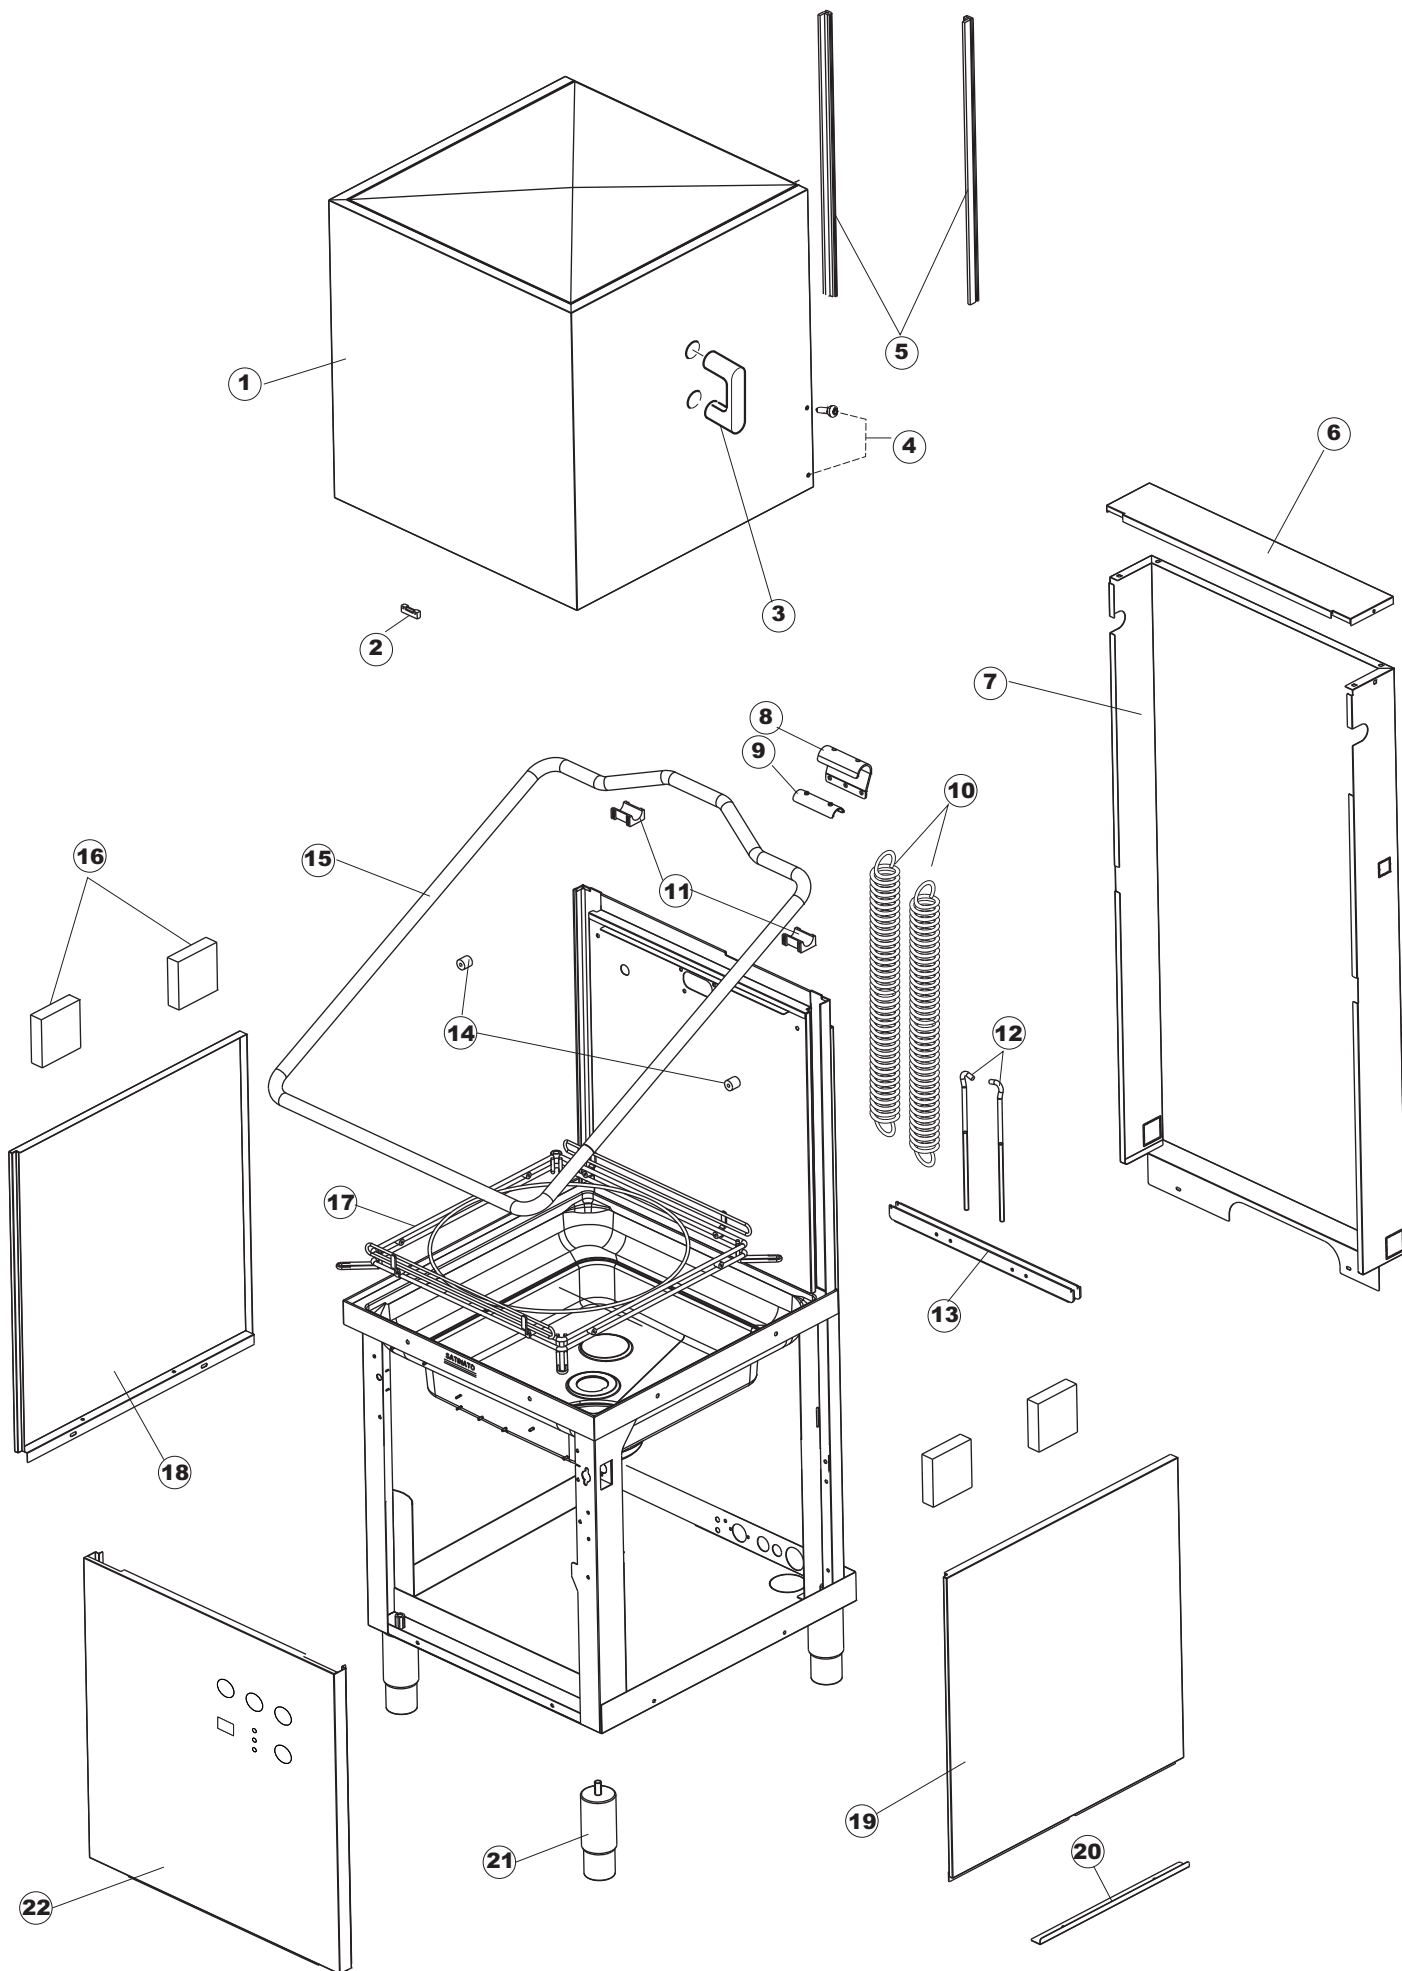

Spare parts catalogue
valid from serial no. 4417452 up today (03/05/2024)

Catálogo de peças de reposição
válido do número de série 4417452 até hoje (03/05/2024)

H500

(*) Recommended spare part.

Page	Spare part position	Spare part code no.	Old code number	Description	U.m.	Price euro
1	1	K80141		KIT HOOD	NR	703,36
1	2	927088		MAGNET FOR HOOD MICROSWITCH	NR	18,90
1	3	926243		BIG HANDLE GREY BRACKET - CLG TYPE	NR	34,17
1	4	80998		SCREW	NR	1,44
1	5	80069		HOOD DRIVE	NR	39,81
1	6	80638		TOP BACK PANEL	NR	26,97
1	7	80167		BACK PANEL	NR	169,71
1	8	80275		COIL HOOKING BRACKET - COMPLETE	NR	44,43
1	9	80277		SPRING HOOKING SLIDE	NR	6,96
1	10	926108		EXTENSION STEEL SPRING FOR DISHWASHER	NR	46,55
1	11	80190		BRACKET	NR	4,40
1	12	926009		SPRING ADJUSTMENT HOOK	NR	17,37
1	13	74923		HOLDER TENSION SPRING	NR	47,84
1	14	80105		HOOD / DOOR STOP	NR	8,55
1	15	80035		HANDLE	NR	171,61
1	16	41042		ADHESIVE PLUG	NR	6,28
1	17	K80240		RACK FRAME	NR	237,34
1	18	K69571		LEFT SIDE PANEL	NR	166,80
1	19	K69572		RIGHT SIDE PANEL	NR	142,41
1	20	80078		SUPPORT BRACKET	NR	17,44
1	21	73100		FOOT	NR	25,90
1	22	74552		FRONT PANEL	NR	123,54
2	1	74112		PART NUMBER NO LONGER AVAILABLE		
2	3	215042-7		MAIN BOARD GET50.2	NR	288,88
2	4	229042		CONTACTOR 230V GMC-9M/4 50/60HZ	NR	46,87
2	7	73350		CONTACTOR	NR	52,96
2	10	220011		TERMINAL BLOCK	NR	13,27
2	11	228010		FUSE	NR	1,87
2	18	80934		FLAT CABLE	NR	22,62
2	19	74902		CONTROL KEYBOARD	NR	47,74
2	20	419036		INTERFACE BOARD DISTANCE KEEPERS	NR	1,24
2	21	417119		NUT	NR	2,33