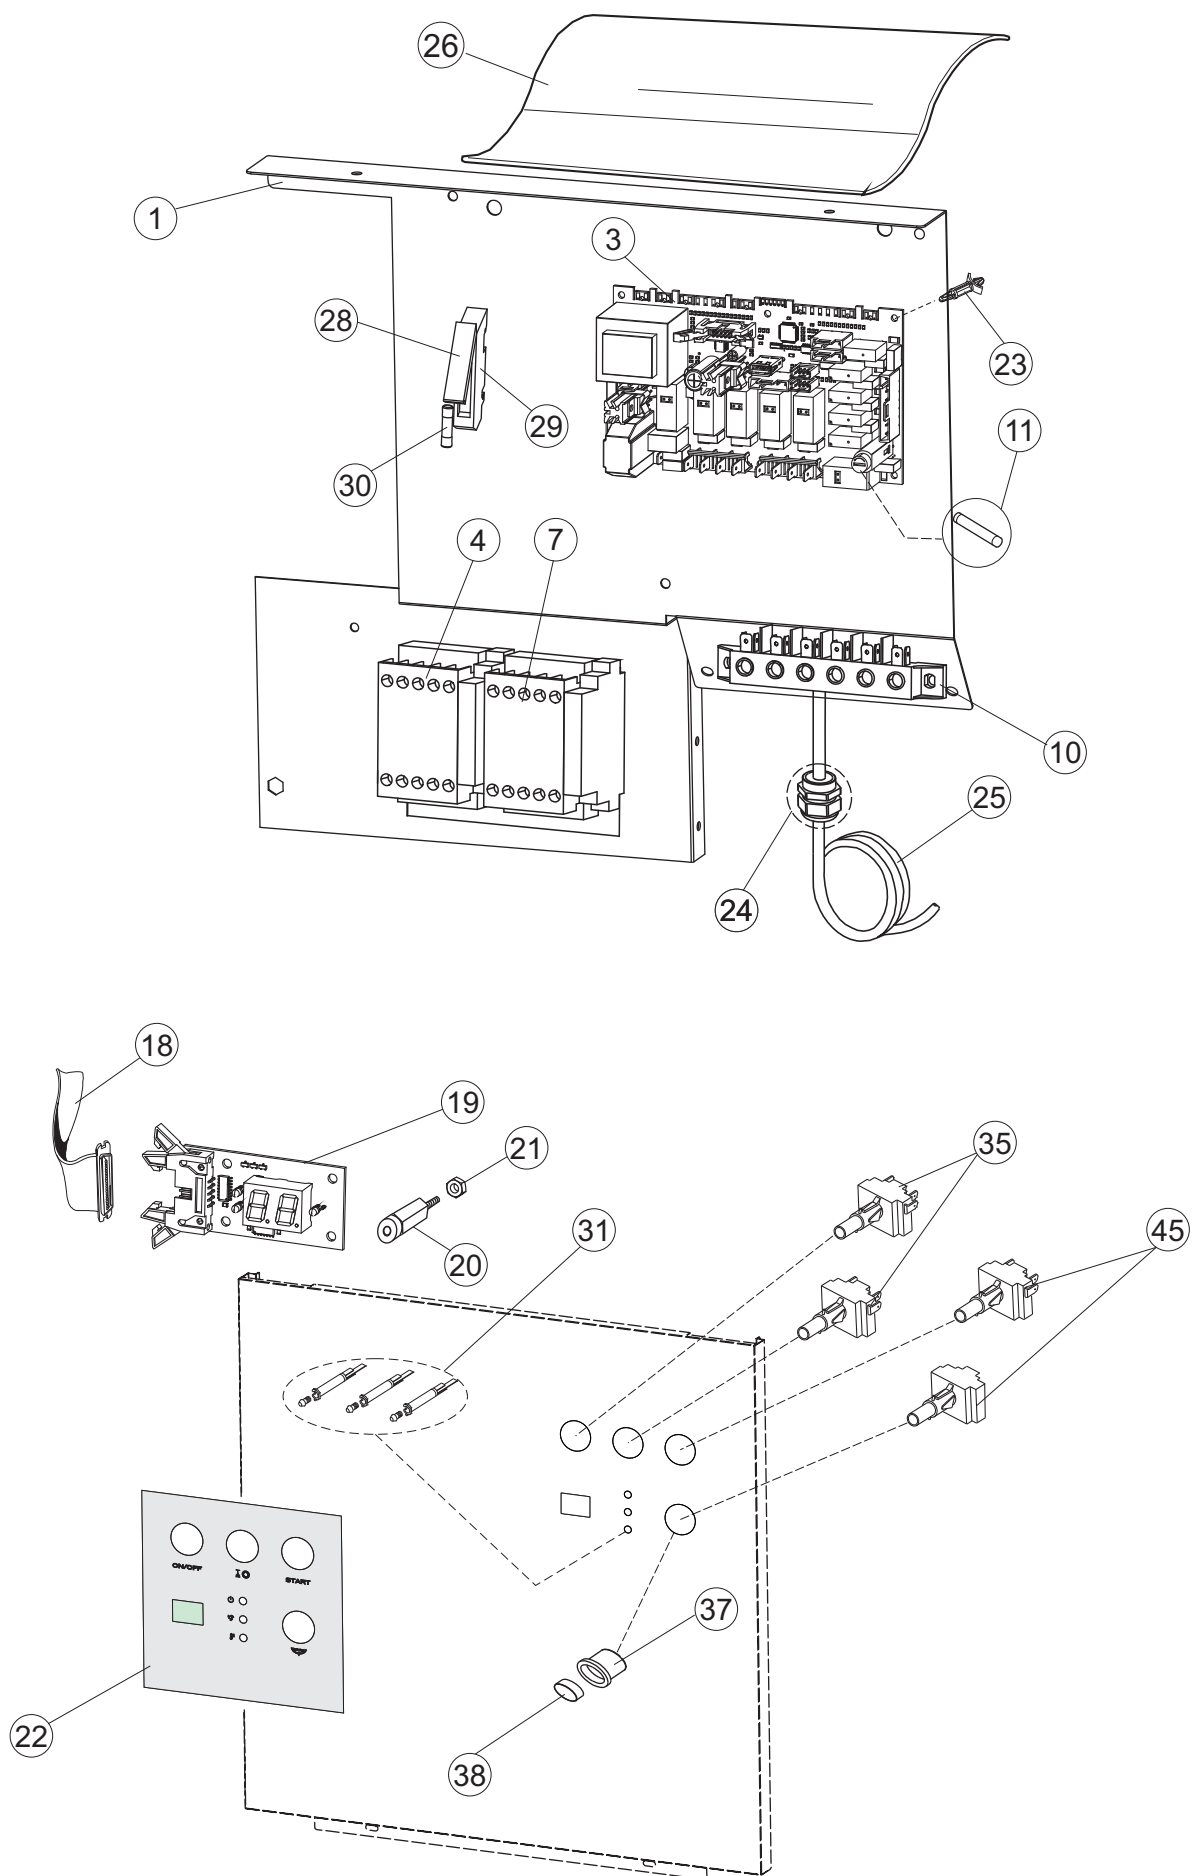

Spare parts catalogue
valid from serial no. 4417452 up today (03/05/2024)

Catálogo de peças de reposição
válido do número de série 4417452 até hoje (03/05/2024)

H500

(*) Recommended spare part.

Page	Spare part position	Spare part code no.	Old code number	Description	U.m.	Price euro
1	1	K80141		KIT HOOD	NR	703,36
1	2	927088		MAGNET FOR HOOD MICROSWITCH	NR	18,90
1	3	926243		BIG HANDLE GREY BRACKET - CLG TYPE	NR	34,17
1	4	80998		SCREW	NR	1,44
1	5	80069		HOOD DRIVE	NR	39,81
1	6	80638		TOP BACK PANEL	NR	26,97
1	7	80167		BACK PANEL	NR	169,71
1	8	80275		COIL HOOKING BRACKET - COMPLETE	NR	44,43
1	9	80277		SPRING HOOKING SLIDE	NR	6,96
1	10	926108		EXTENSION STEEL SPRING FOR DISHWASHER	NR	46,55
1	11	80190		BRACKET	NR	4,40
1	12	926009		SPRING ADJUSTMENT HOOK	NR	17,37
1	13	74923		HOLDER TENSION SPRING	NR	47,84
1	14	80105		HOOD / DOOR STOP	NR	8,55
1	15	80035		HANDLE	NR	171,61
1	16	41042		ADHESIVE PLUG	NR	6,28
1	17	K80240		RACK FRAME	NR	237,34
1	18	K69571		LEFT SIDE PANEL	NR	166,80
1	19	K69572		RIGHT SIDE PANEL	NR	142,41
1	20	80078		SUPPORT BRACKET	NR	17,44
1	21	73100		FOOT	NR	25,90
1	22	74552		FRONT PANEL	NR	123,54
2	1	74112		PART NUMBER NO LONGER AVAILABLE		
2	3	215042-7		MAIN BOARD GET50.2	NR	288,88
2	4	229042		CONTACTOR 230V GMC-9M/4 50/60HZ	NR	46,87
2	7	73350		CONTACTOR	NR	52,96
2	10	220011		TERMINAL BLOCK	NR	13,27
2	11	228010		FUSE	NR	1,87
2	18	80934		FLAT CABLE	NR	22,62
2	19	74902		CONTROL KEYBOARD	NR	47,74
2	20	419036		INTERFACE BOARD DISTANCE KEEPERS	NR	1,24
2	21	417119		NUT	NR	2,33