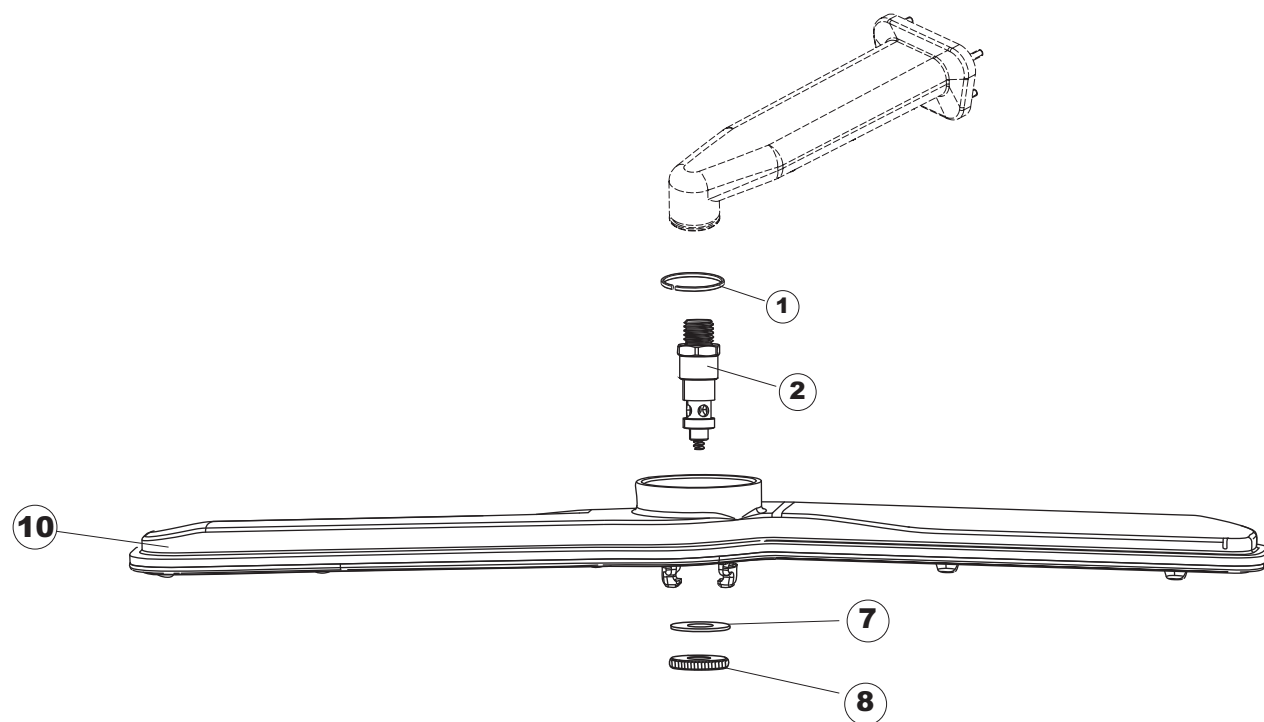

Spare parts catalogue
valid from serial no. 4417452 up today (03/05/2024)

Catálogo de peças de reposição
válido do número de série 4417452 até hoje (03/05/2024)

H500

(*) Recommended spare part.

Page	Spare part position	Spare part code no.	Old code number	Description	U.m.	Price euro
1	1	K80141		KIT HOOD	NR	703,36
1	2	927088		MAGNET FOR HOOD MICROSWITCH	NR	18,90
1	3	926243		BIG HANDLE GREY BRACKET - CLG TYPE	NR	34,17
1	4	80998		SCREW	NR	1,44
1	5	80069		HOOD DRIVE	NR	39,81
1	6	80638		TOP BACK PANEL	NR	26,97
1	7	80167		BACK PANEL	NR	169,71
1	8	80275		COIL HOOKING BRACKET - COMPLETE	NR	44,43
1	9	80277		SPRING HOOKING SLIDE	NR	6,96
1	10	926108		EXTENSION STEEL SPRING FOR DISHWASHER	NR	46,55
1	11	80190		BRACKET	NR	4,40
1	12	926009		SPRING ADJUSTMENT HOOK	NR	17,37
1	13	74923		HOLDER TENSION SPRING	NR	47,84
1	14	80105		HOOD / DOOR STOP	NR	8,55
1	15	80035		HANDLE	NR	171,61
1	16	41042		ADHESIVE PLUG	NR	6,28
1	17	K80240		RACK FRAME	NR	237,34
1	18	K69571		LEFT SIDE PANEL	NR	166,80
1	19	K69572		RIGHT SIDE PANEL	NR	142,41
1	20	80078		SUPPORT BRACKET	NR	17,44
1	21	73100		FOOT	NR	25,90
1	22	74552		FRONT PANEL	NR	123,54
2	1	74112		PART NUMBER NO LONGER AVAILABLE		
2	3	215042-7		MAIN BOARD GET50.2	NR	288,88
2	4	229042		CONTACTOR 230V GMC-9M/4 50/60HZ	NR	46,87
2	7	73350		CONTACTOR	NR	52,96
2	10	220011		TERMINAL BLOCK	NR	13,27
2	11	228010		FUSE	NR	1,87
2	18	80934		FLAT CABLE	NR	22,62
2	19	74902		CONTROL KEYBOARD	NR	47,74
2	20	419036		INTERFACE BOARD DISTANCE KEEPERS	NR	1,24
2	21	417119		NUT	NR	2,33