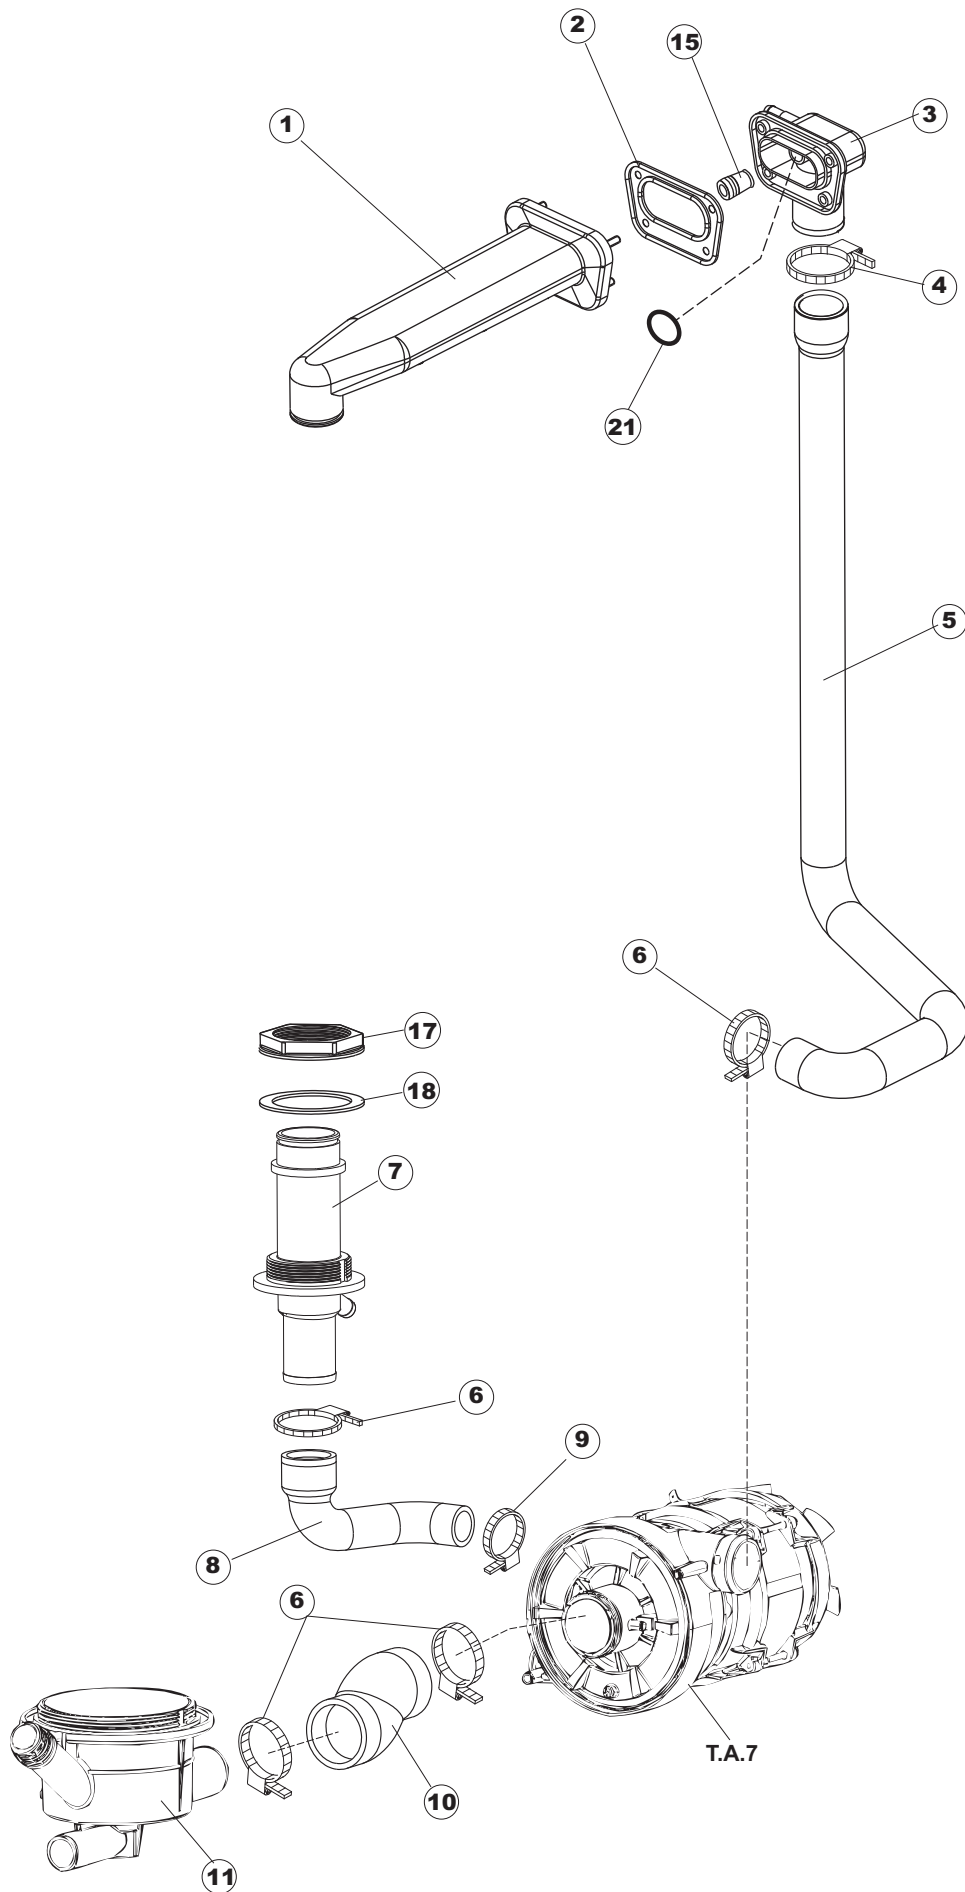

Spare parts catalogue
valid from serial no. 4417452 up today (03/05/2024)

Catálogo de peças de reposição
válido do número de série 4417452 até hoje (03/05/2024)

H500

(*) Recommended spare part.

Page	Spare part position	Spare part code no.	Old code number	Description	U.m.	Price euro
1	1	K80141		KIT HOOD	NR	703,36
1	2	927088		MAGNET FOR HOOD MICROSWITCH	NR	18,90
1	3	926243		BIG HANDLE GREY BRACKET - CLG TYPE	NR	34,17
1	4	80998		SCREW	NR	1,44
1	5	80069		HOOD DRIVE	NR	39,81
1	6	80638		TOP BACK PANEL	NR	26,97
1	7	80167		BACK PANEL	NR	169,71
1	8	80275		COIL HOOKING BRACKET - COMPLETE	NR	44,43
1	9	80277		SPRING HOOKING SLIDE	NR	6,96
1	10	926108		EXTENSION STEEL SPRING FOR DISHWASHER	NR	46,55
1	11	80190		BRACKET	NR	4,40
1	12	926009		SPRING ADJUSTMENT HOOK	NR	17,37
1	13	74923		HOLDER TENSION SPRING	NR	47,84
1	14	80105		HOOD / DOOR STOP	NR	8,55
1	15	80035		HANDLE	NR	171,61
1	16	41042		ADHESIVE PLUG	NR	6,28
1	17	K80240		RACK FRAME	NR	237,34
1	18	K69571		LEFT SIDE PANEL	NR	166,80
1	19	K69572		RIGHT SIDE PANEL	NR	142,41
1	20	80078		SUPPORT BRACKET	NR	17,44
1	21	73100		FOOT	NR	25,90
1	22	74552		FRONT PANEL	NR	123,54
2	1	74112		PART NUMBER NO LONGER AVAILABLE		
2	3	215042-7		MAIN BOARD GET50.2	NR	288,88
2	4	229042		CONTACTOR 230V GMC-9M/4 50/60HZ	NR	46,87
2	7	73350		CONTACTOR	NR	52,96
2	10	220011		TERMINAL BLOCK	NR	13,27
2	11	228010		FUSE	NR	1,87
2	18	80934		FLAT CABLE	NR	22,62
2	19	74902		CONTROL KEYBOARD	NR	47,74
2	20	419036		INTERFACE BOARD DISTANCE KEEPERS	NR	1,24
2	21	417119		NUT	NR	2,33