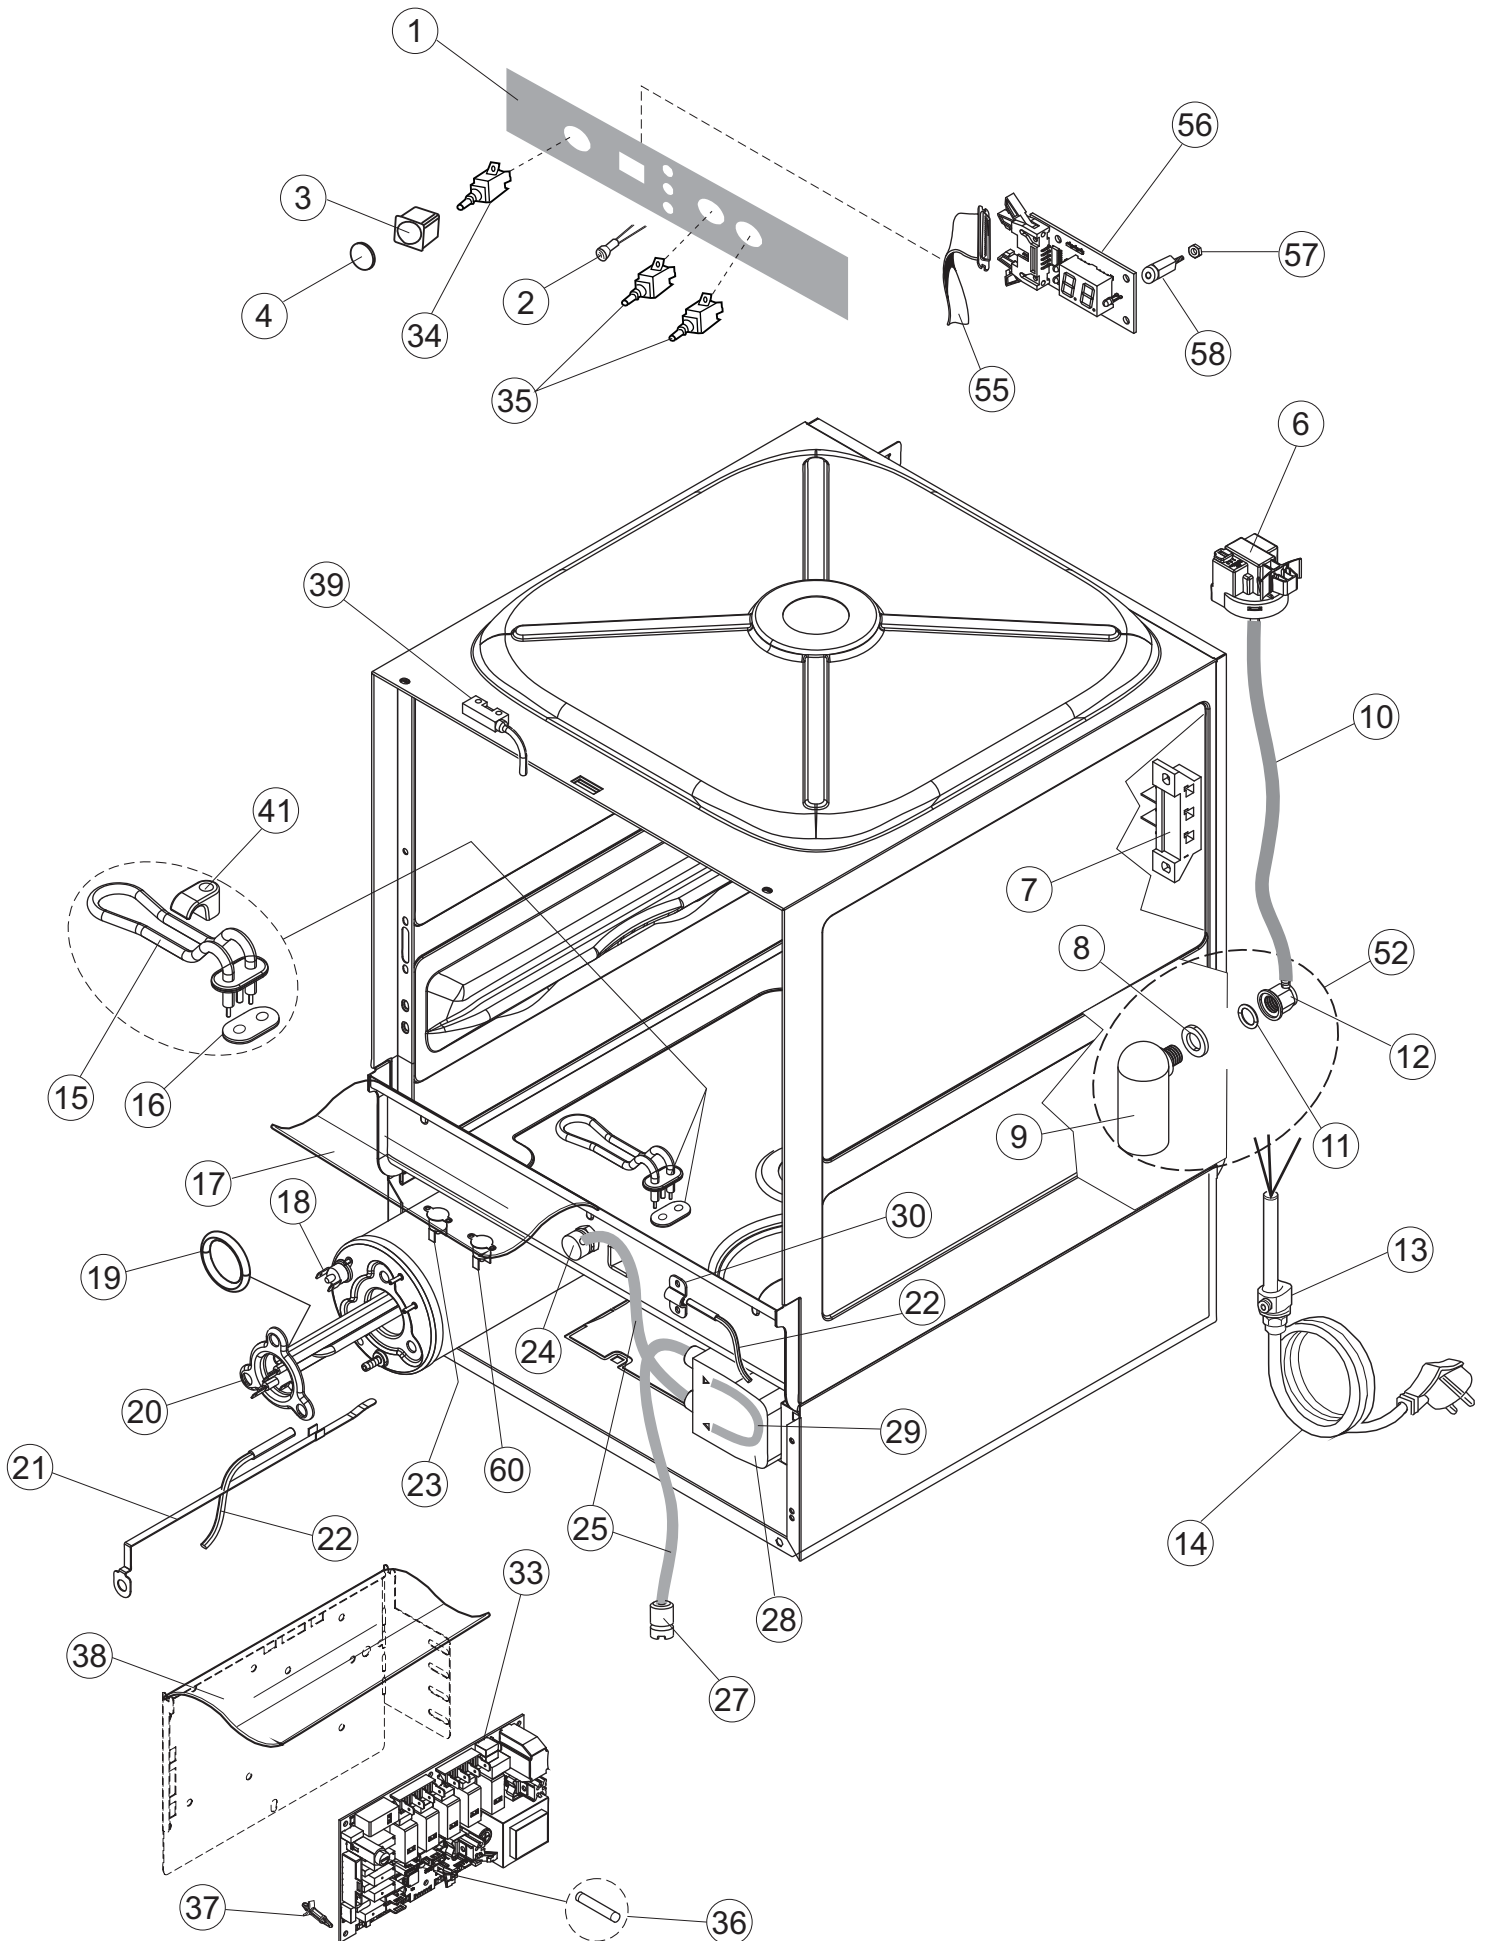

Spare parts catalogue
valid from serial no. 3179439 up today (03/05/2024)

Catálogo de peças de reposição
válido do número de série 3179439 até hoje (03/05/2024)

G 400

1

6

(*) Recommended spare part.

Page	Spare part position	Spare part code no.	Old code number	Description	U.m.	Price euro
1	1	004341		COVER	NR	112,99
1	2	022165		BACK PANNEL LA400	NR	50,06
1	3	307005		ROD OF TOP DOOR-STOP BAR	NR	3,89
1	4	028078		DOOR SHOULDER PLATE FOR GLASSWASHER	NR	3,99
1	5	311009		RIGHT DOOR HINGE FOR GLASSWASHERS	NR	6,98
1	6	311008		RIGHT DOOR HINGE FOR GLASSWASHERS	NR	6,98
1	7	325034		PIVOT	NR	3,21
1	8	437058		DOOR GASKET FOR GLASSWASHER	NR	8,21
1	9	449036		DOOR LOCK SPRING FOR GLASSWASHERS	NR	6,92
1	10	329012		DOOR LOCK FOR GLASSWASHERS	NR	3,21
1	11	029825		DOOR	NR	271,98
1	12	480153		PLUG	NR	1,15
1	13	035126		BRACKET	NR	23,93
1	14	012350		FRONT PANEL LA400	NR	42,85
1	15	461031		HEXAGONAL FOOT FOR GLASSWASHER	NR	2,10
1	16	459006		CHOCK D INT 9 EST 16	NR	0,73
1	17	030202		BASE PROTECTION LA400	NR	43,01
1	20	459022		CABLEHOSE	NR	0,96
1	25	480164		PLUG	NR	1,36
1	27	480084		PLUG	NR	1,94
1	29	015071		RACK SLIDE DX.	NR	23,93
1	30	015072		RACK SLIDE SX.	NR	23,93
2	1	056080		CONTROL ADHESIVE INTERFACE G400 BRASCOOK	NR	50,07
2	2	216032		LAMP	NR	3,35
2	3	226128		PUSH BUTTON CASE	NR	1,45
2	4	227079		BUTTON	NR	1,40
2	6	224031		PRESSURE SWITCH	NR	47,29
2	7	220010		TERMINAL BLOCK	NR	8,76
2	8	437019		PACKING FOR AIR TRAP OF PRESSURE SWITCH	NR	1,65
2	9	107017		AIR TRAP FOR PRESSURE SWITCH	NR	4,83
2	10	143235		PIPE	MT	11,42
2	11	456020		O-RING	NR	1,65