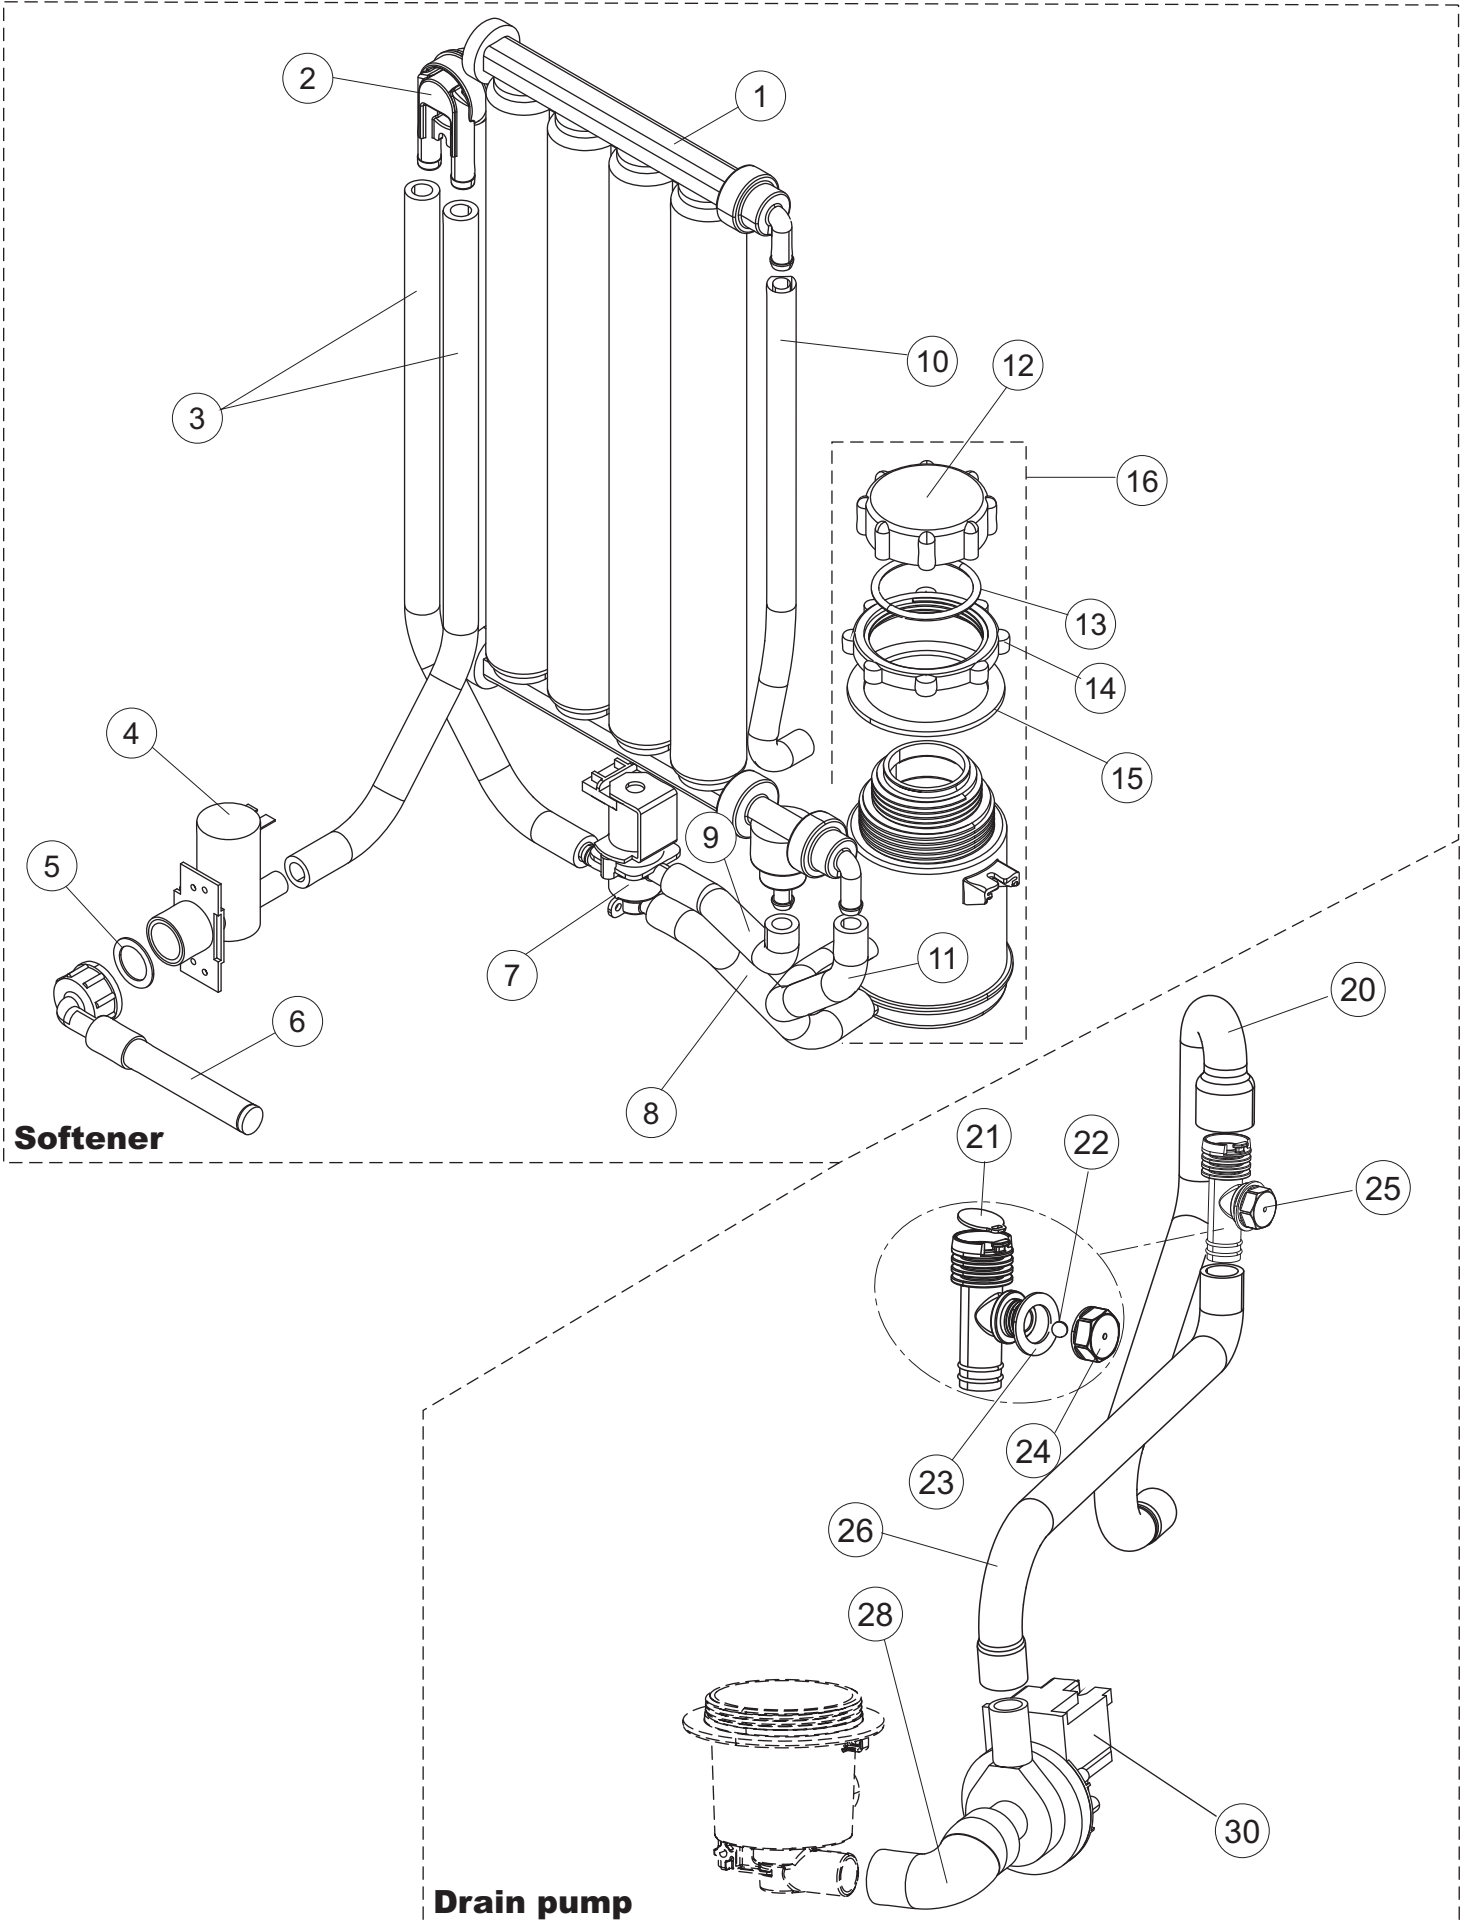

Spare parts catalogue
valid from serial no. 3179439 up today (03/05/2024)

Catálogo de peças de reposição
válido do número de série 3179439 até hoje (03/05/2024)

G 400

1

6

(*) Recommended spare part.

Page	Spare part position	Spare part code no.	Old code number	Description	U.m.	Price euro
1	1	004341		COVER	NR	112,99
1	2	022165		BACK PANNEL LA400	NR	50,06
1	3	307005		ROD OF TOP DOOR-STOP BAR	NR	3,89
1	4	028078		DOOR SHOULDER PLATE FOR GLASSWASHER	NR	3,99
1	5	311009		RIGHT DOOR HINGE FOR GLASSWASHERS	NR	6,98
1	6	311008		RIGHT DOOR HINGE FOR GLASSWASHERS	NR	6,98
1	7	325034		PIVOT	NR	3,21
1	8	437058		DOOR GASKET FOR GLASSWASHER	NR	8,21
1	9	449036		DOOR LOCK SPRING FOR GLASSWASHERS	NR	6,92
1	10	329012		DOOR LOCK FOR GLASSWASHERS	NR	3,21
1	11	029825		DOOR	NR	271,98
1	12	480153		PLUG	NR	1,15
1	13	035126		BRACKET	NR	23,93
1	14	012350		FRONT PANEL LA400	NR	42,85
1	15	461031		HEXAGONAL FOOT FOR GLASSWASHER	NR	2,10
1	16	459006		CHOCK D INT 9 EST 16	NR	0,73
1	17	030202		BASE PROTECTION LA400	NR	43,01
1	20	459022		CABLEHOSE	NR	0,96
1	25	480164		PLUG	NR	1,36
1	27	480084		PLUG	NR	1,94
1	29	015071		RACK SLIDE DX.	NR	23,93
1	30	015072		RACK SLIDE SX.	NR	23,93
2	1	056080		CONTROL ADHESIVE INTERFACE G400 BRASCOOK	NR	50,07
2	2	216032		LAMP	NR	3,35
2	3	226128		PUSH BUTTON CASE	NR	1,45
2	4	227079		BUTTON	NR	1,40
2	6	224031		PRESSURE SWITCH	NR	47,29
2	7	220010		TERMINAL BLOCK	NR	8,76
2	8	437019		PACKING FOR AIR TRAP OF PRESSURE SWITCH	NR	1,65
2	9	107017		AIR TRAP FOR PRESSURE SWITCH	NR	4,83
2	10	143235		PIPE	MT	11,42
2	11	456020		O-RING	NR	1,65