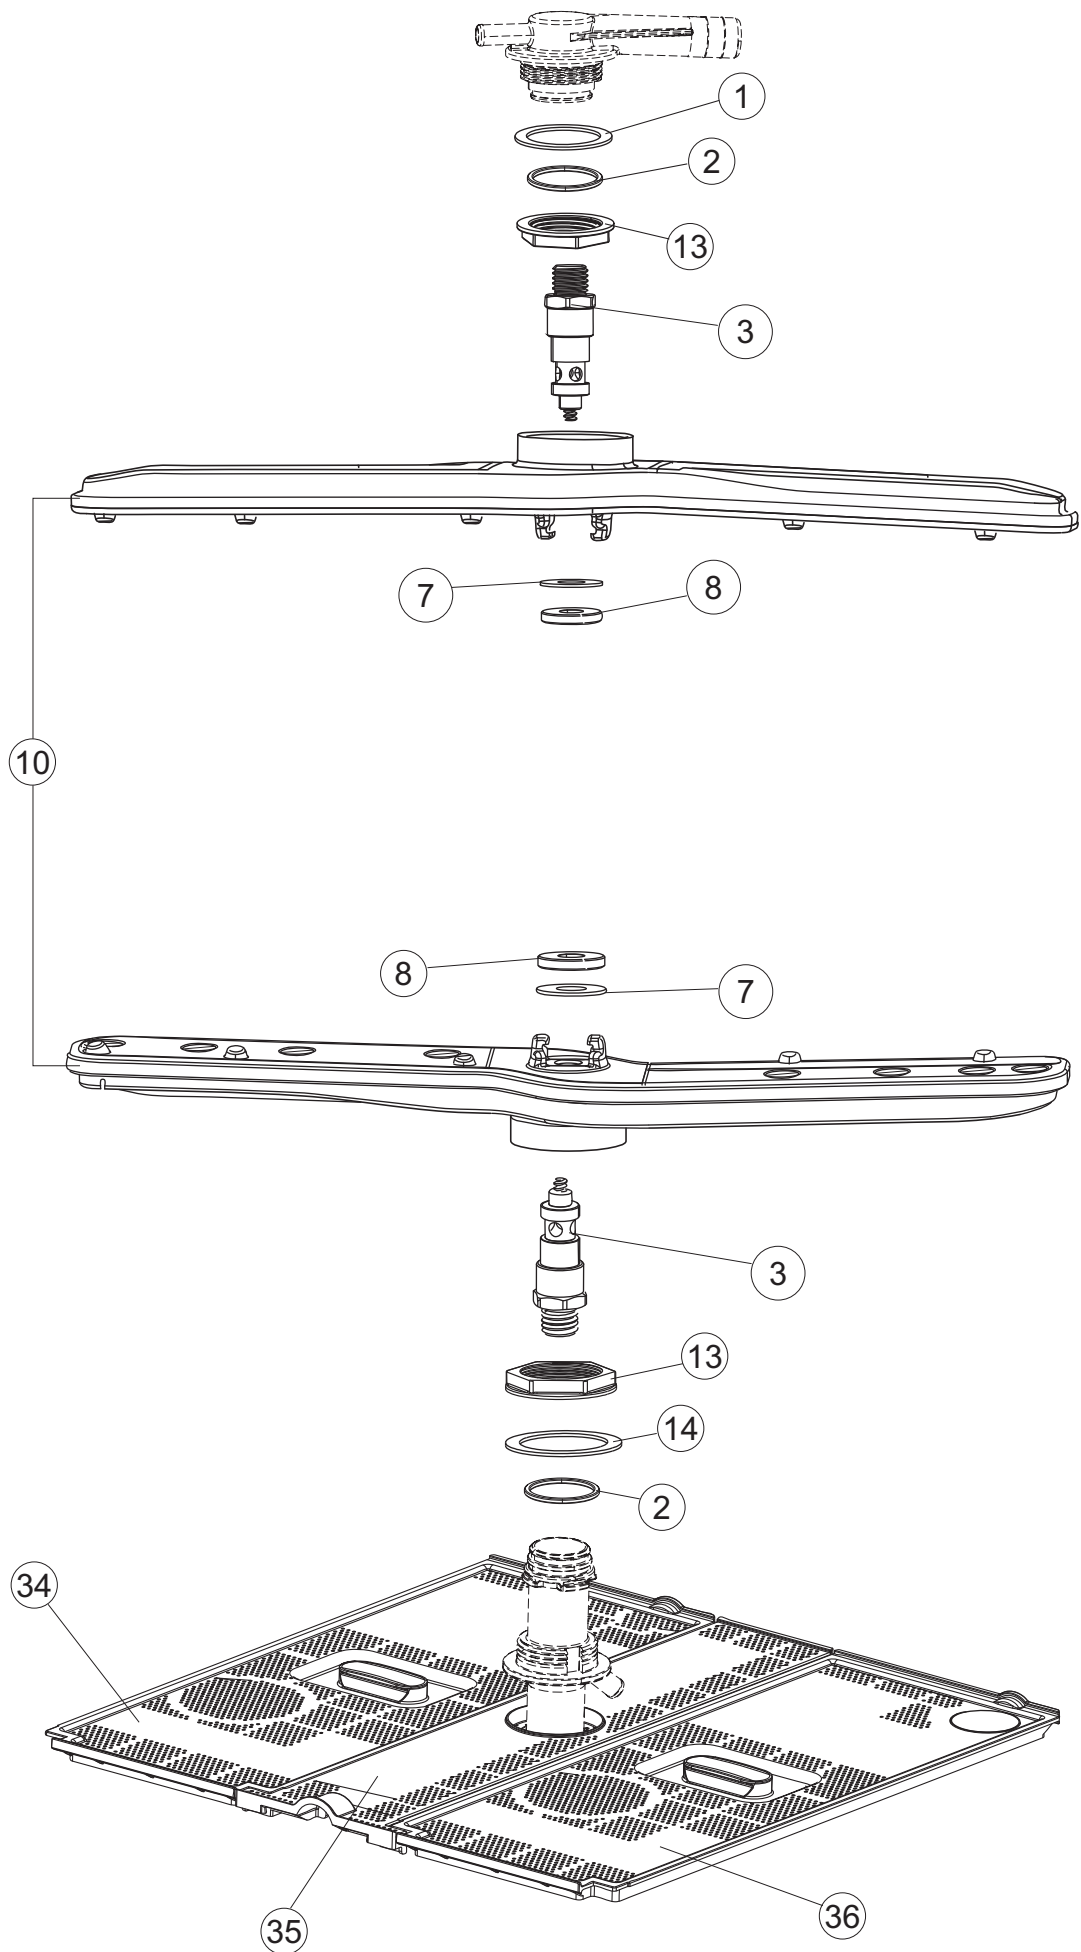

Spare parts catalogue
valid from serial no. 3179439 up today (03/05/2024)

Catálogo de peças de reposição
válido do número de série 3179439 até hoje (03/05/2024)

G 400

1

6

(*) Recommended spare part.

Page	Spare part position	Spare part code no.	Old code number	Description	U.m.	Price euro
1	1	004341		COVER	NR	112,99
1	2	022165		BACK PANNEL LA400	NR	50,06
1	3	307005		ROD OF TOP DOOR-STOP BAR	NR	3,89
1	4	028078		DOOR SHOULDER PLATE FOR GLASSWASHER	NR	3,99
1	5	311009		RIGHT DOOR HINGE FOR GLASSWASHERS	NR	6,98
1	6	311008		RIGHT DOOR HINGE FOR GLASSWASHERS	NR	6,98
1	7	325034		PIVOT	NR	3,21
1	8	437058		DOOR GASKET FOR GLASSWASHER	NR	8,21
1	9	449036		DOOR LOCK SPRING FOR GLASSWASHERS	NR	6,92
1	10	329012		DOOR LOCK FOR GLASSWASHERS	NR	3,21
1	11	029825		DOOR	NR	271,98
1	12	480153		PLUG	NR	1,15
1	13	035126		BRACKET	NR	23,93
1	14	012350		FRONT PANEL LA400	NR	42,85
1	15	461031		HEXAGONAL FOOT FOR GLASSWASHER	NR	2,10
1	16	459006		CHOCK D INT 9 EST 16	NR	0,73
1	17	030202		BASE PROTECTION LA400	NR	43,01
1	20	459022		CABLEHOSE	NR	0,96
1	25	480164		PLUG	NR	1,36
1	27	480084		PLUG	NR	1,94
1	29	015071		RACK SLIDE DX.	NR	23,93
1	30	015072		RACK SLIDE SX.	NR	23,93
2	1	056080		CONTROL ADHESIVE INTERFACE G400 BRASCOOK	NR	50,07
2	2	216032		LAMP	NR	3,35
2	3	226128		PUSH BUTTON CASE	NR	1,45
2	4	227079		BUTTON	NR	1,40
2	6	224031		PRESSURE SWITCH	NR	47,29
2	7	220010		TERMINAL BLOCK	NR	8,76
2	8	437019		PACKING FOR AIR TRAP OF PRESSURE SWITCH	NR	1,65
2	9	107017		AIR TRAP FOR PRESSURE SWITCH	NR	4,83
2	10	143235		PIPE	MT	11,42
2	11	456020		O-RING	NR	1,65