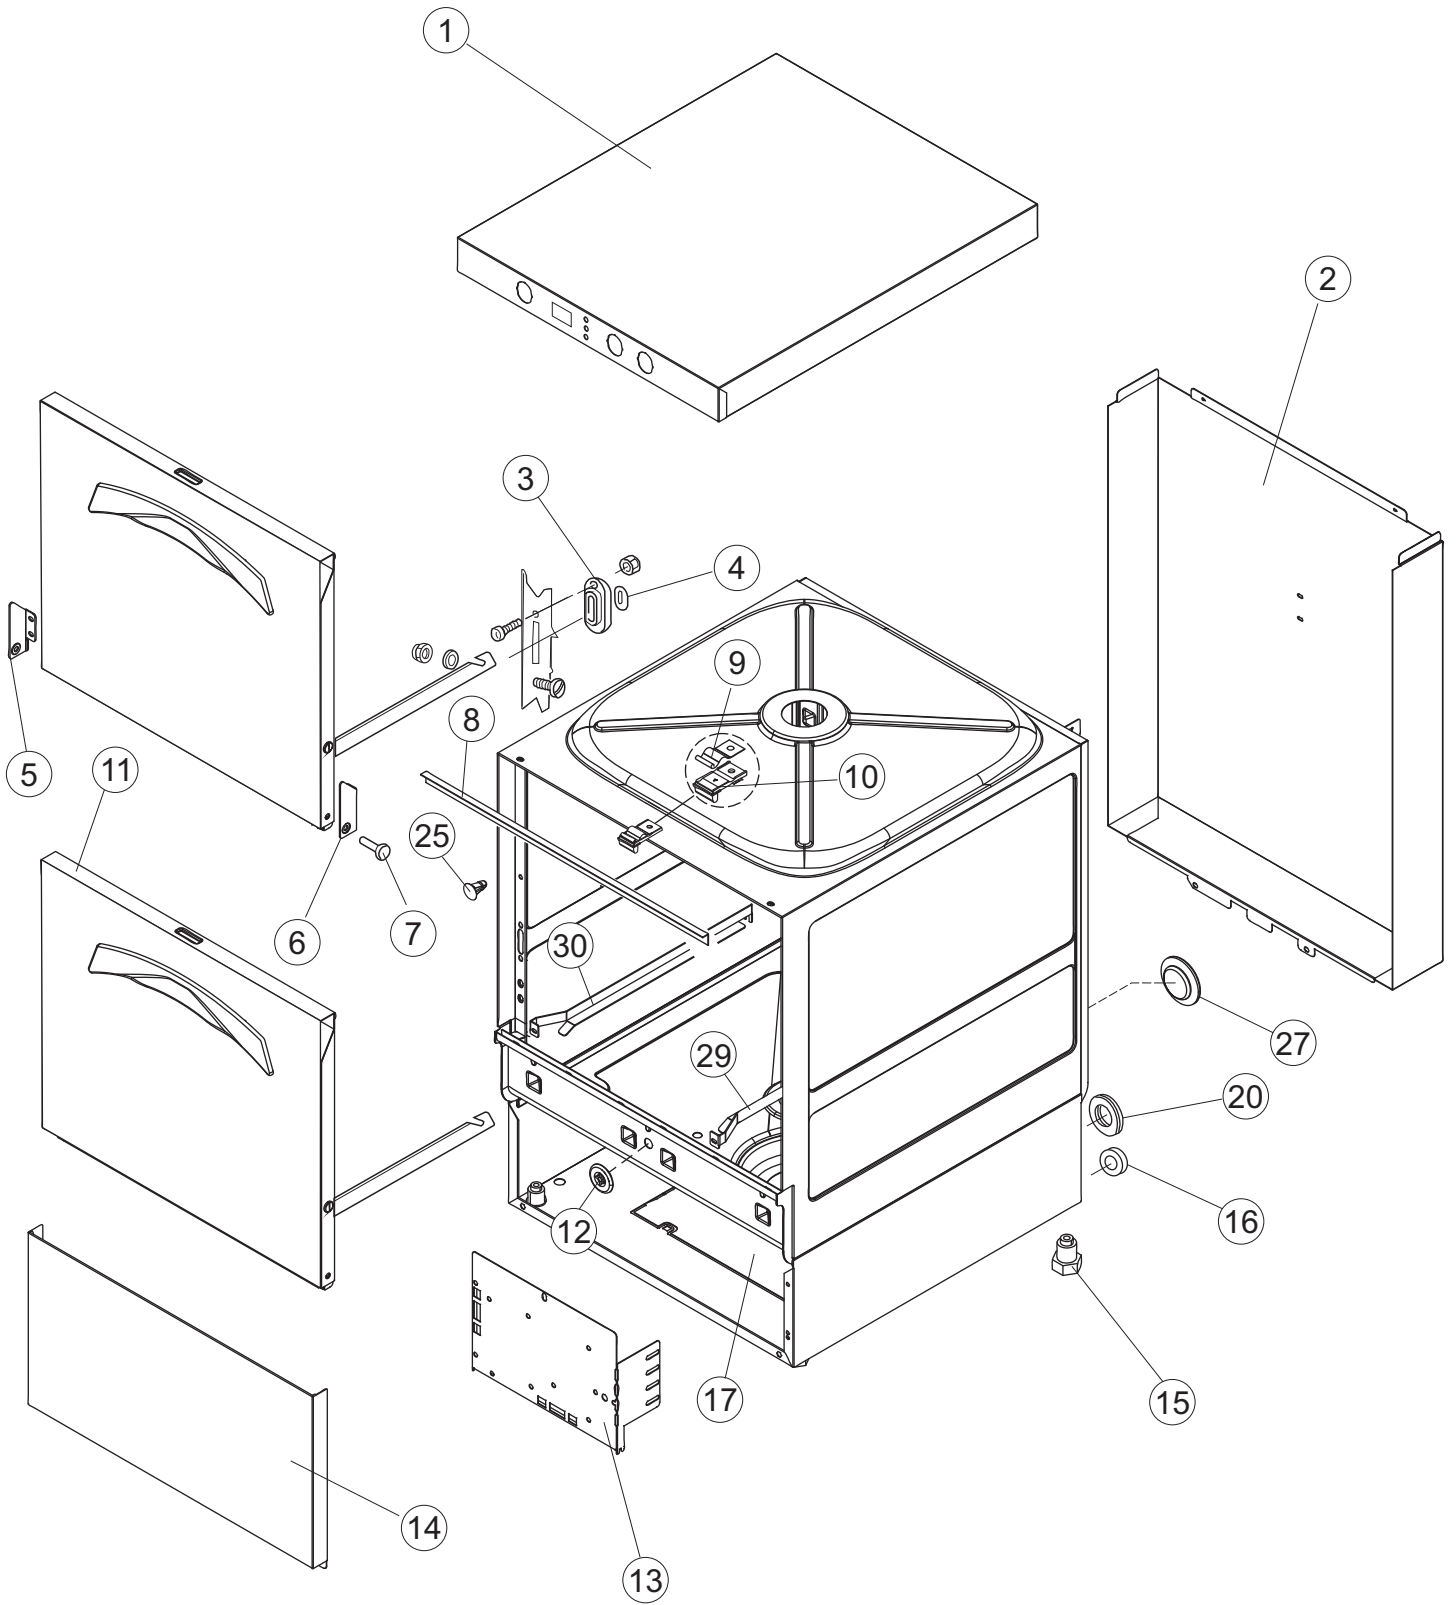

Spare parts catalogue
valid from serial no. 3179439 up today (03/05/2024)

Catálogo de peças de reposição
válido do número de série 3179439 até hoje (03/05/2024)

G 400

1

6

(*) Recommended spare part.

Page	Spare part position	Spare part code no.	Old code number	Description	U.m.	Price euro
1	1	004341		COVER	NR	112,99
1	2	022165		BACK PANNEL LA400	NR	50,06
1	3	307005		ROD OF TOP DOOR-STOP BAR	NR	3,89
1	4	028078		DOOR SHOULDER PLATE FOR GLASSWASHER	NR	3,99
1	5	311009		RIGHT DOOR HINGE FOR GLASSWASHERS	NR	6,98
1	6	311008		RIGHT DOOR HINGE FOR GLASSWASHERS	NR	6,98
1	7	325034		PIVOT	NR	3,21
1	8	437058		DOOR GASKET FOR GLASSWASHER	NR	8,21
1	9	449036		DOOR LOCK SPRING FOR GLASSWASHERS	NR	6,92
1	10	329012		DOOR LOCK FOR GLASSWASHERS	NR	3,21
1	11	029825		DOOR	NR	271,98
1	12	480153		PLUG	NR	1,15
1	13	035126		BRACKET	NR	23,93
1	14	012350		FRONT PANEL LA400	NR	42,85
1	15	461031		HEXAGONAL FOOT FOR GLASSWASHER	NR	2,10
1	16	459006		CHOCK D INT 9 EST 16	NR	0,73
1	17	030202		BASE PROTECTION LA400	NR	43,01
1	20	459022		CABLEHOSE	NR	0,96
1	25	480164		PLUG	NR	1,36
1	27	480084		PLUG	NR	1,94
1	29	015071		RACK SLIDE DX.	NR	23,93
1	30	015072		RACK SLIDE SX.	NR	23,93
2	1	056080		CONTROL ADHESIVE INTERFACE G400 BRASCOOK	NR	50,07
2	2	216032		LAMP	NR	3,35
2	3	226128		PUSH BUTTON CASE	NR	1,45
2	4	227079		BUTTON	NR	1,40
2	6	224031		PRESSURE SWITCH	NR	47,29
2	7	220010		TERMINAL BLOCK	NR	8,76
2	8	437019		PACKING FOR AIR TRAP OF PRESSURE SWITCH	NR	1,65
2	9	107017		AIR TRAP FOR PRESSURE SWITCH	NR	4,83
2	10	143235		PIPE	MT	11,42
2	11	456020		O-RING	NR	1,65