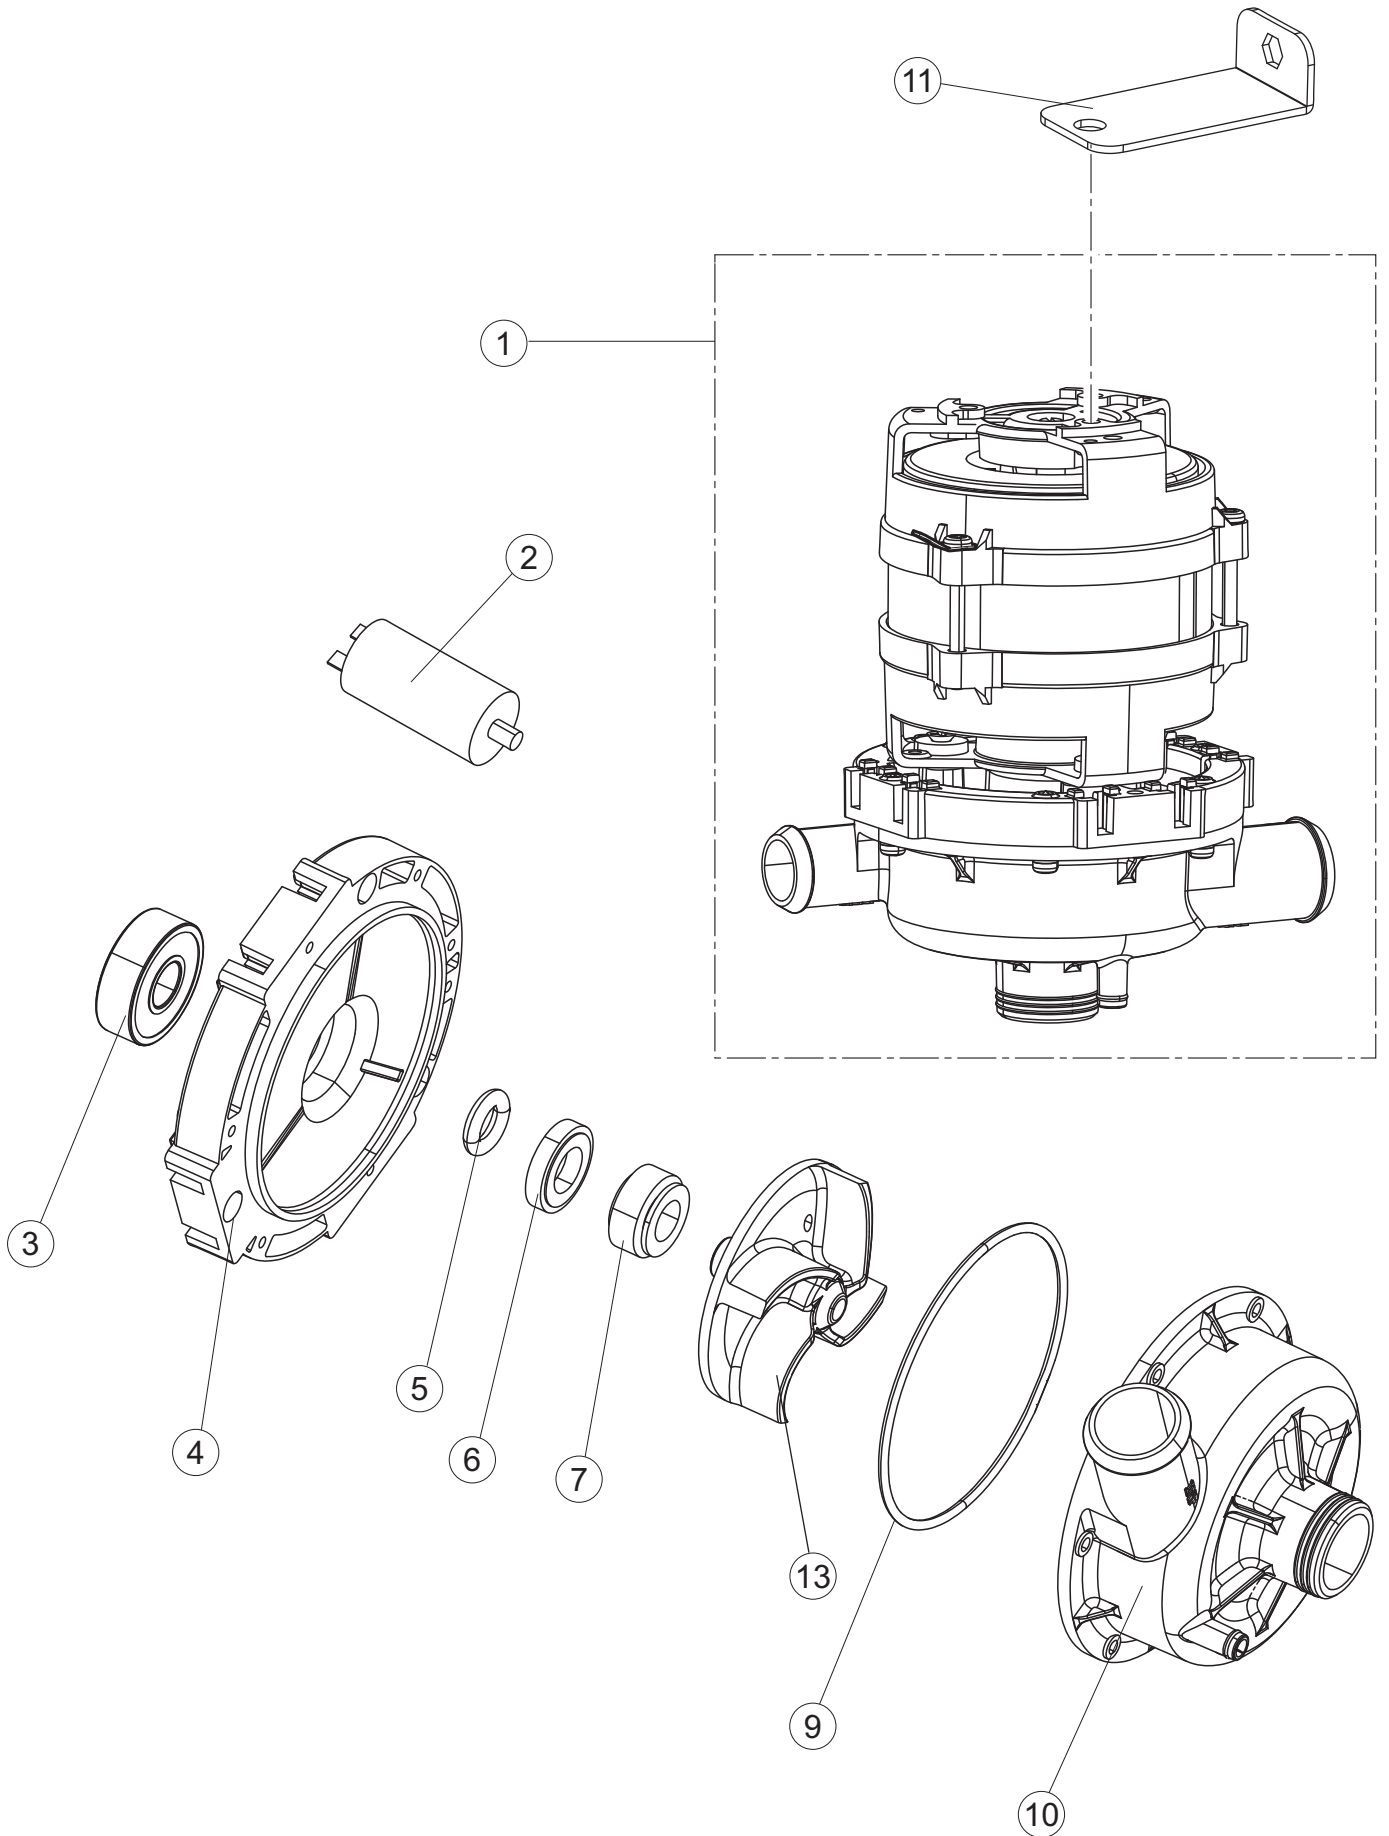

Spare parts catalogue
valid from serial no. 3179439 up today (03/05/2024)

Catálogo de peças de reposição
válido do número de série 3179439 até hoje (03/05/2024)

G 400

1

6

(*) Recommended spare part.

Page	Spare part position	Spare part code no.	Old code number	Description	U.m.	Price euro
1	1	004341		COVER	NR	112,99
1	2	022165		BACK PANNEL LA400	NR	50,06
1	3	307005		ROD OF TOP DOOR-STOP BAR	NR	3,89
1	4	028078		DOOR SHOULDER PLATE FOR GLASSWASHER	NR	3,99
1	5	311009		RIGHT DOOR HINGE FOR GLASSWASHERS	NR	6,98
1	6	311008		RIGHT DOOR HINGE FOR GLASSWASHERS	NR	6,98
1	7	325034		PIVOT	NR	3,21
1	8	437058		DOOR GASKET FOR GLASSWASHER	NR	8,21
1	9	449036		DOOR LOCK SPRING FOR GLASSWASHERS	NR	6,92
1	10	329012		DOOR LOCK FOR GLASSWASHERS	NR	3,21
1	11	029825		DOOR	NR	271,98
1	12	480153		PLUG	NR	1,15
1	13	035126		BRACKET	NR	23,93
1	14	012350		FRONT PANEL LA400	NR	42,85
1	15	461031		HEXAGONAL FOOT FOR GLASSWASHER	NR	2,10
1	16	459006		CHOCK D INT 9 EST 16	NR	0,73
1	17	030202		BASE PROTECTION LA400	NR	43,01
1	20	459022		CABLEHOSE	NR	0,96
1	25	480164		PLUG	NR	1,36
1	27	480084		PLUG	NR	1,94
1	29	015071		RACK SLIDE DX.	NR	23,93
1	30	015072		RACK SLIDE SX.	NR	23,93
2	1	056080		CONTROL ADHESIVE INTERFACE G400 BRASCOOK	NR	50,07
2	2	216032		LAMP	NR	3,35
2	3	226128		PUSH BUTTON CASE	NR	1,45
2	4	227079		BUTTON	NR	1,40
2	6	224031		PRESSURE SWITCH	NR	47,29
2	7	220010		TERMINAL BLOCK	NR	8,76
2	8	437019		PACKING FOR AIR TRAP OF PRESSURE SWITCH	NR	1,65
2	9	107017		AIR TRAP FOR PRESSURE SWITCH	NR	4,83
2	10	143235		PIPE	MT	11,42
2	11	456020		O-RING	NR	1,65