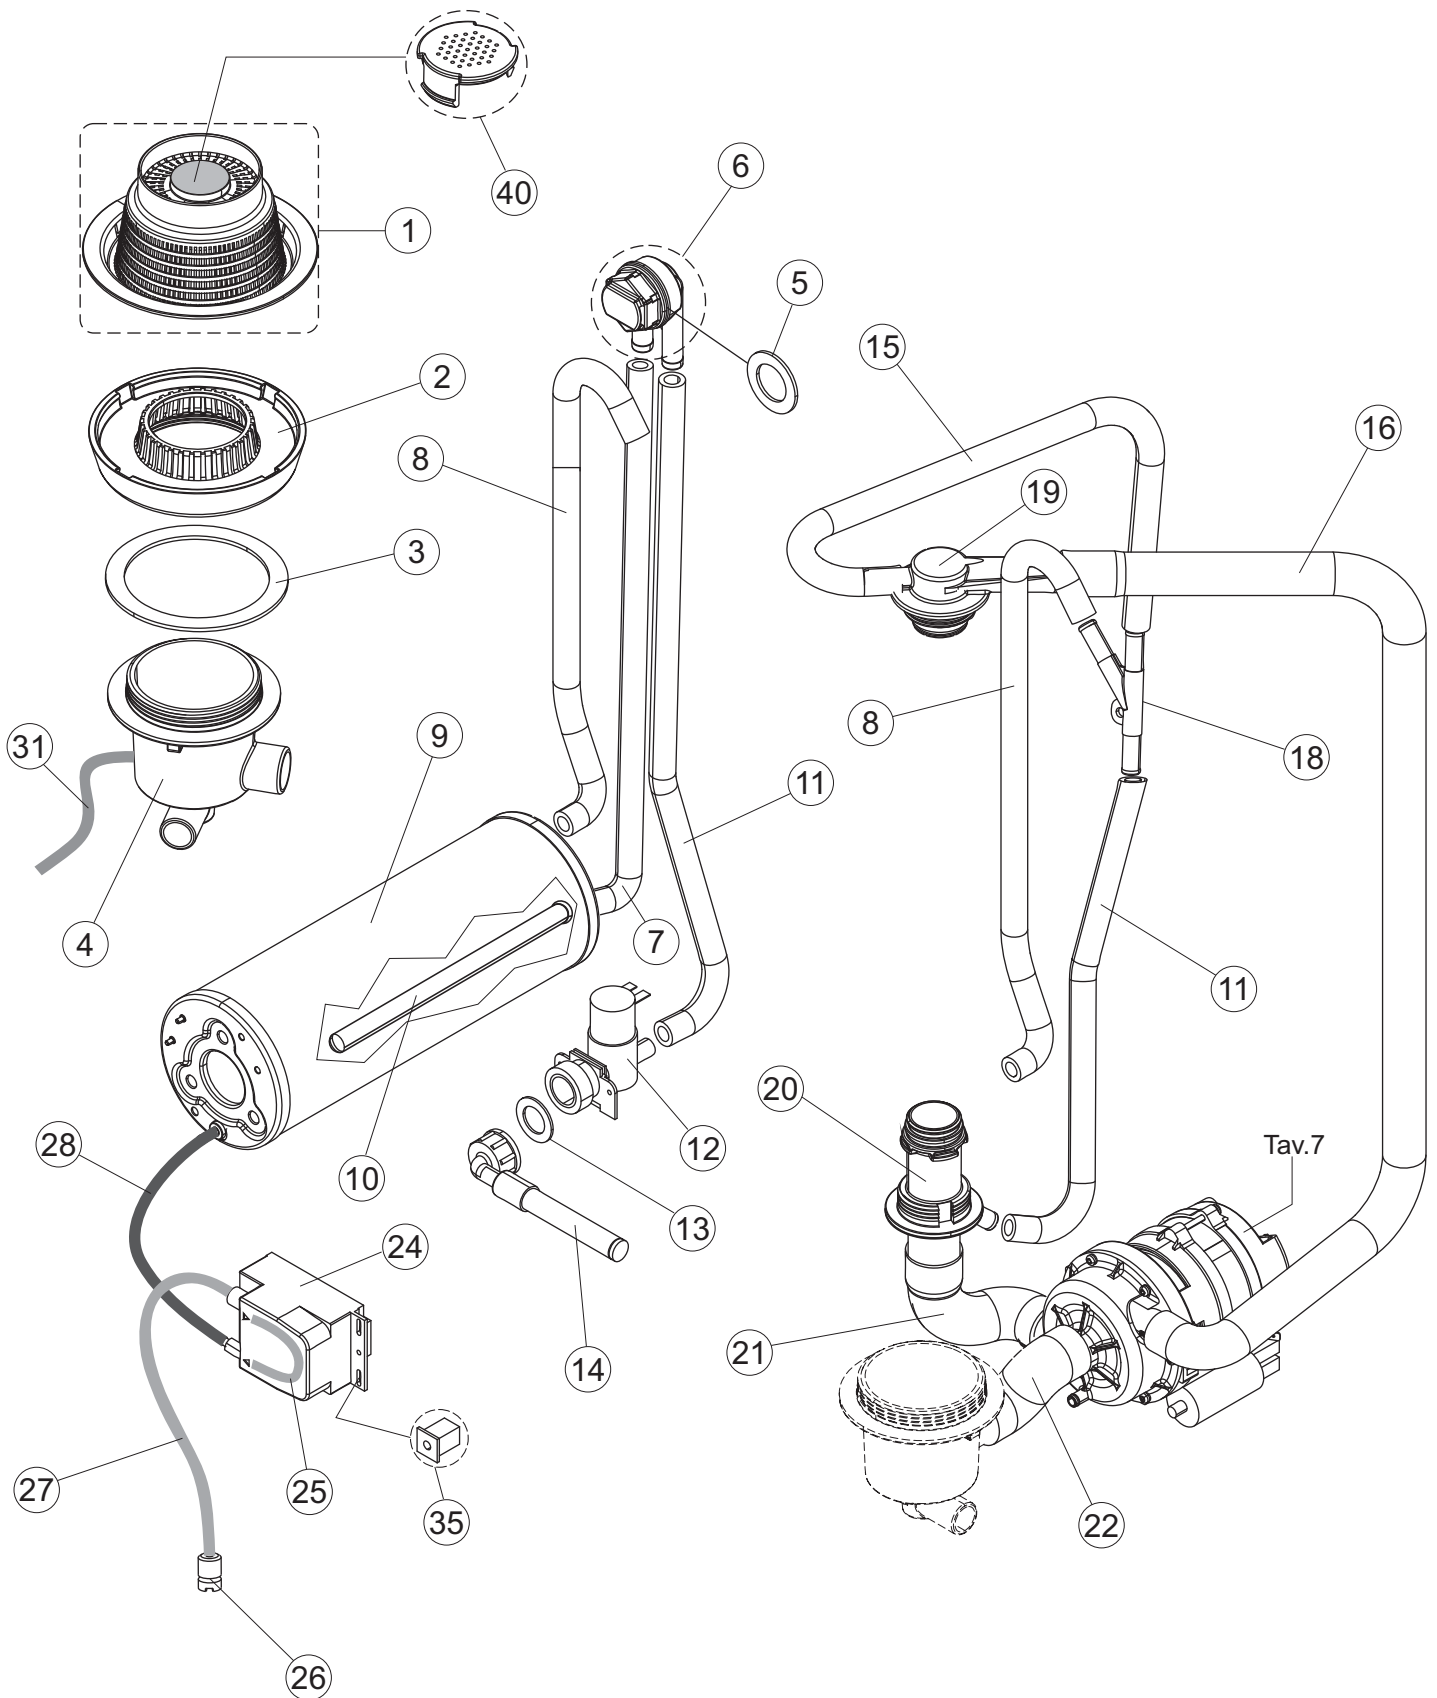

Spare parts catalogue
valid from serial no. 3179439 up today (03/05/2024)

Catálogo de peças de reposição
válido do número de série 3179439 até hoje (03/05/2024)

G 400

1

6

(*) Recommended spare part.

Page	Spare part position	Spare part code no.	Old code number	Description	U.m.	Price euro
1	1	004341		COVER	NR	112,99
1	2	022165		BACK PANNEL LA400	NR	50,06
1	3	307005		ROD OF TOP DOOR-STOP BAR	NR	3,89
1	4	028078		DOOR SHOULDER PLATE FOR GLASSWASHER	NR	3,99
1	5	311009		RIGHT DOOR HINGE FOR GLASSWASHERS	NR	6,98
1	6	311008		RIGHT DOOR HINGE FOR GLASSWASHERS	NR	6,98
1	7	325034		PIVOT	NR	3,21
1	8	437058		DOOR GASKET FOR GLASSWASHER	NR	8,21
1	9	449036		DOOR LOCK SPRING FOR GLASSWASHERS	NR	6,92
1	10	329012		DOOR LOCK FOR GLASSWASHERS	NR	3,21
1	11	029825		DOOR	NR	271,98
1	12	480153		PLUG	NR	1,15
1	13	035126		BRACKET	NR	23,93
1	14	012350		FRONT PANEL LA400	NR	42,85
1	15	461031		HEXAGONAL FOOT FOR GLASSWASHER	NR	2,10
1	16	459006		CHOCK D INT 9 EST 16	NR	0,73
1	17	030202		BASE PROTECTION LA400	NR	43,01
1	20	459022		CABLEHOSE	NR	0,96
1	25	480164		PLUG	NR	1,36
1	27	480084		PLUG	NR	1,94
1	29	015071		RACK SLIDE DX.	NR	23,93
1	30	015072		RACK SLIDE SX.	NR	23,93
2	1	056080		CONTROL ADHESIVE INTERFACE G400 BRASCOOK	NR	50,07
2	2	216032		LAMP	NR	3,35
2	3	226128		PUSH BUTTON CASE	NR	1,45
2	4	227079		BUTTON	NR	1,40
2	6	224031		PRESSURE SWITCH	NR	47,29
2	7	220010		TERMINAL BLOCK	NR	8,76
2	8	437019		PACKING FOR AIR TRAP OF PRESSURE SWITCH	NR	1,65
2	9	107017		AIR TRAP FOR PRESSURE SWITCH	NR	4,83
2	10	143235		PIPE	MT	11,42
2	11	456020		O-RING	NR	1,65