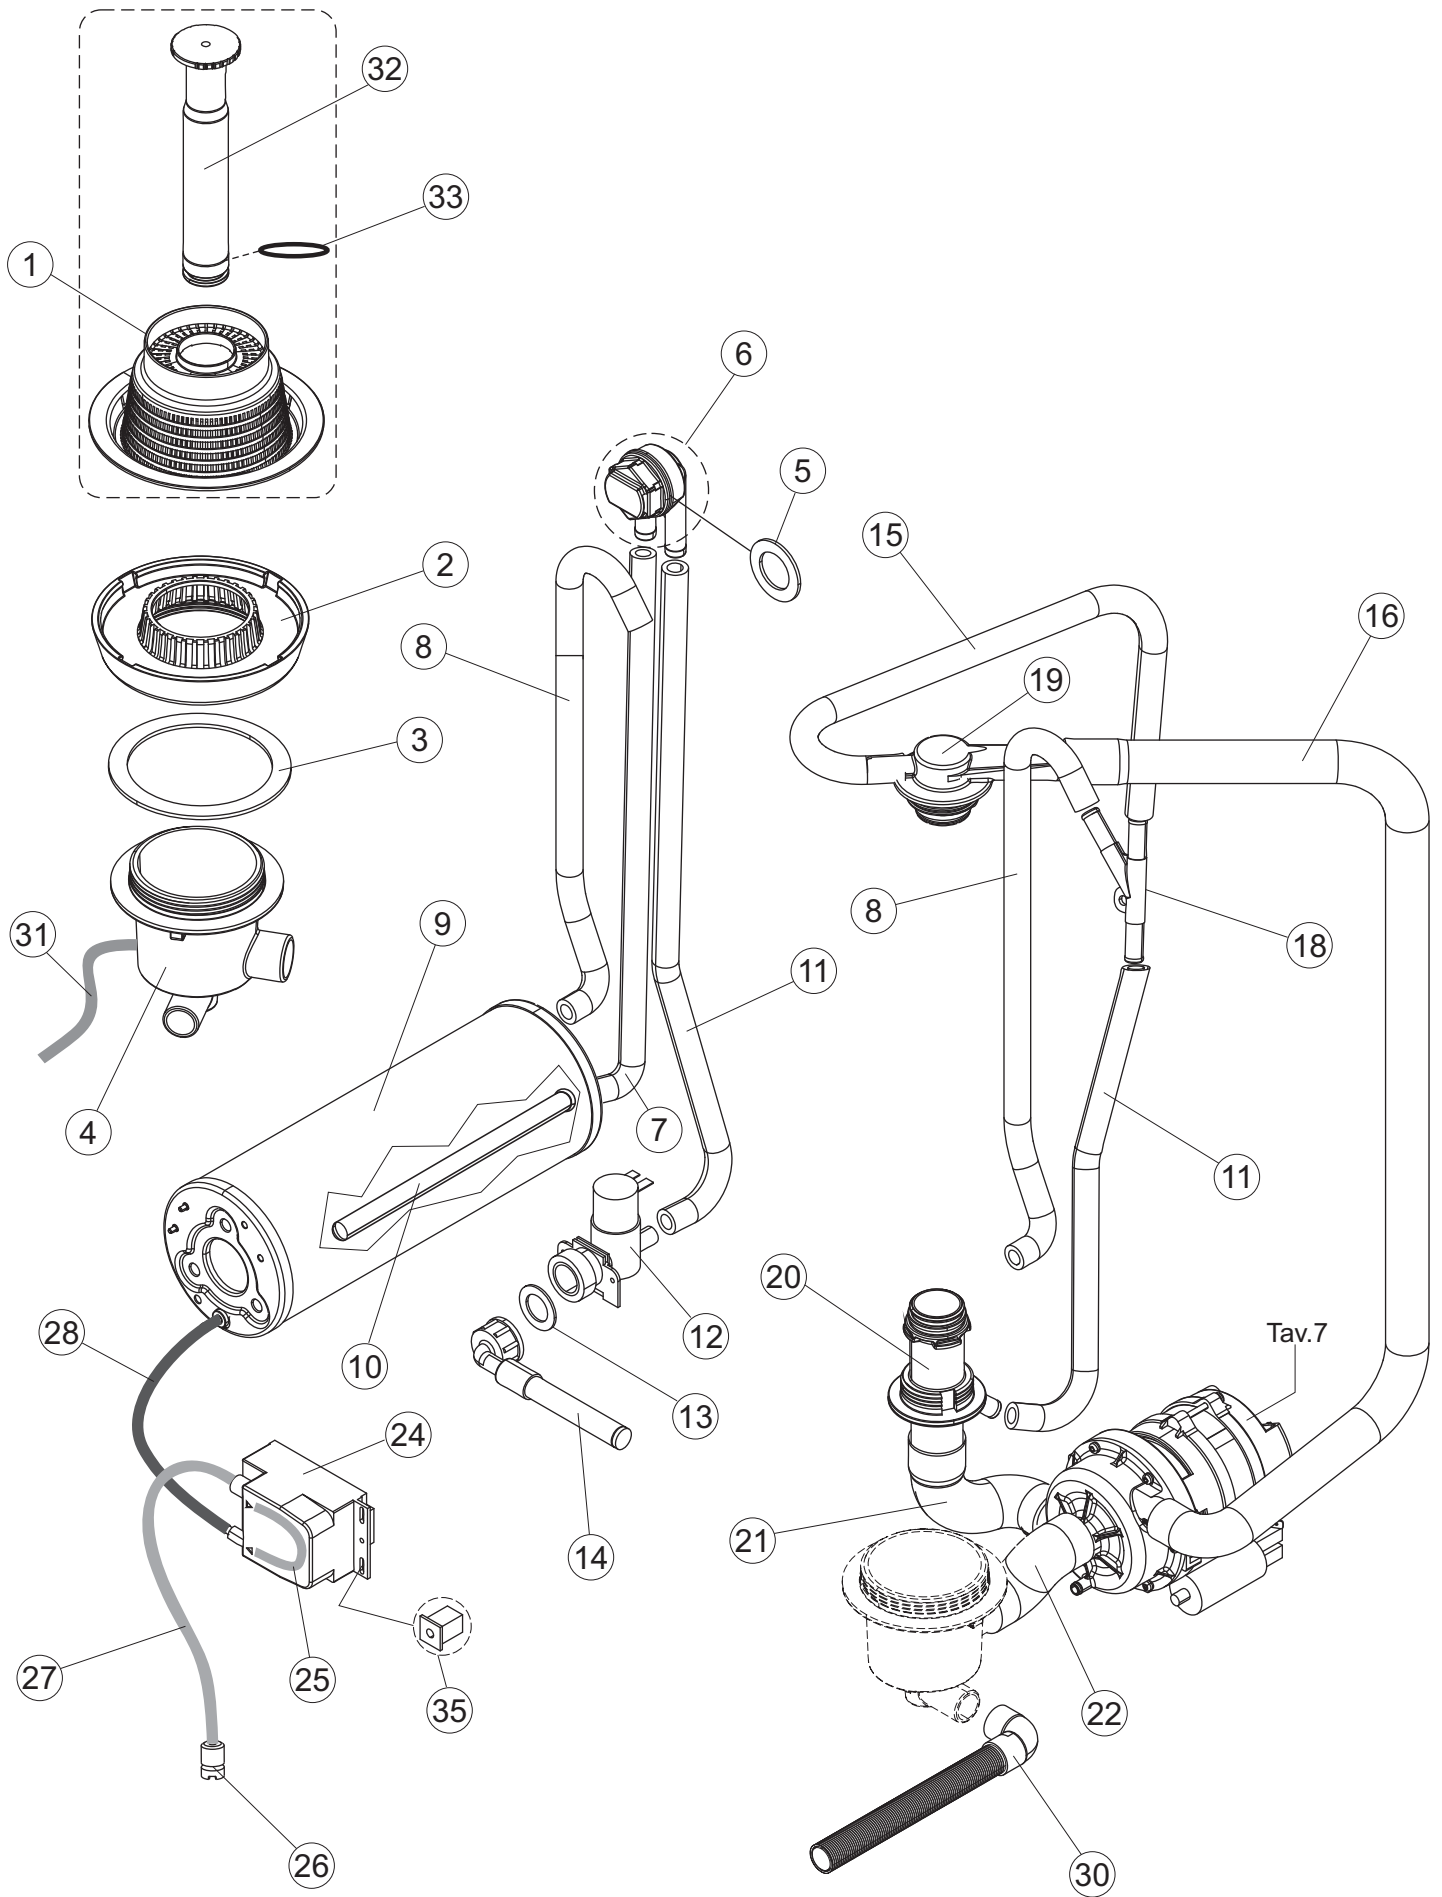

Spare parts catalogue
valid from serial no. 3179439 up today (03/05/2024)

Catálogo de peças de reposição
válido do número de série 3179439 até hoje (03/05/2024)

G 400

1

6

(*) Recommended spare part.

Page	Spare part position	Spare part code no.	Old code number	Description	U.m.	Price euro
1	1	004341		COVER	NR	112,99
1	2	022165		BACK PANNEL LA400	NR	50,06
1	3	307005		ROD OF TOP DOOR-STOP BAR	NR	3,89
1	4	028078		DOOR SHOULDER PLATE FOR GLASSWASHER	NR	3,99
1	5	311009		RIGHT DOOR HINGE FOR GLASSWASHERS	NR	6,98
1	6	311008		RIGHT DOOR HINGE FOR GLASSWASHERS	NR	6,98
1	7	325034		PIVOT	NR	3,21
1	8	437058		DOOR GASKET FOR GLASSWASHER	NR	8,21
1	9	449036		DOOR LOCK SPRING FOR GLASSWASHERS	NR	6,92
1	10	329012		DOOR LOCK FOR GLASSWASHERS	NR	3,21
1	11	029825		DOOR	NR	271,98
1	12	480153		PLUG	NR	1,15
1	13	035126		BRACKET	NR	23,93
1	14	012350		FRONT PANEL LA400	NR	42,85
1	15	461031		HEXAGONAL FOOT FOR GLASSWASHER	NR	2,10
1	16	459006		CHOCK D INT 9 EST 16	NR	0,73
1	17	030202		BASE PROTECTION LA400	NR	43,01
1	20	459022		CABLEHOSE	NR	0,96
1	25	480164		PLUG	NR	1,36
1	27	480084		PLUG	NR	1,94
1	29	015071		RACK SLIDE DX.	NR	23,93
1	30	015072		RACK SLIDE SX.	NR	23,93
2	1	056080		CONTROL ADHESIVE INTERFACE G400 BRASCOOK	NR	50,07
2	2	216032		LAMP	NR	3,35
2	3	226128		PUSH BUTTON CASE	NR	1,45
2	4	227079		BUTTON	NR	1,40
2	6	224031		PRESSURE SWITCH	NR	47,29
2	7	220010		TERMINAL BLOCK	NR	8,76
2	8	437019		PACKING FOR AIR TRAP OF PRESSURE SWITCH	NR	1,65
2	9	107017		AIR TRAP FOR PRESSURE SWITCH	NR	4,83
2	10	143235		PIPE	MT	11,42
2	11	456020		O-RING	NR	1,65